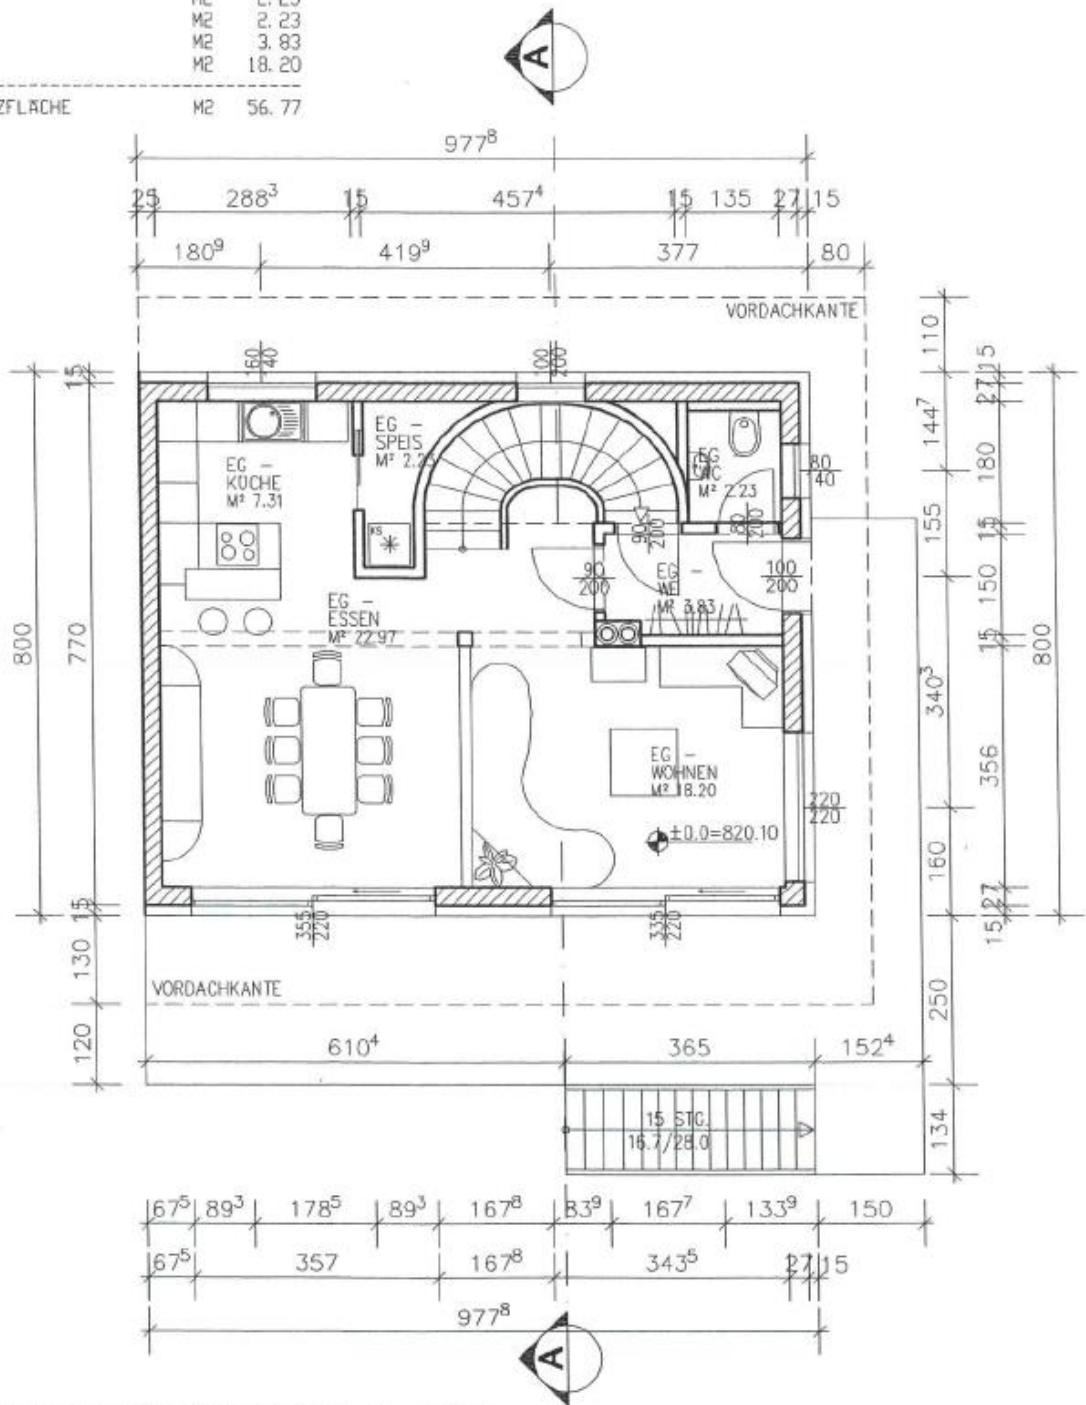

ESSEN	M2	22.97
KÜCHE	M2	7.31
SPEIS	M2	2.23
WC	M2	2.23
WF	M2	3.83
WOHNEN	M2	18.20
NETTONUTZFLÄCHE	M2	56.77

## ERDGESCHOSS 1:100