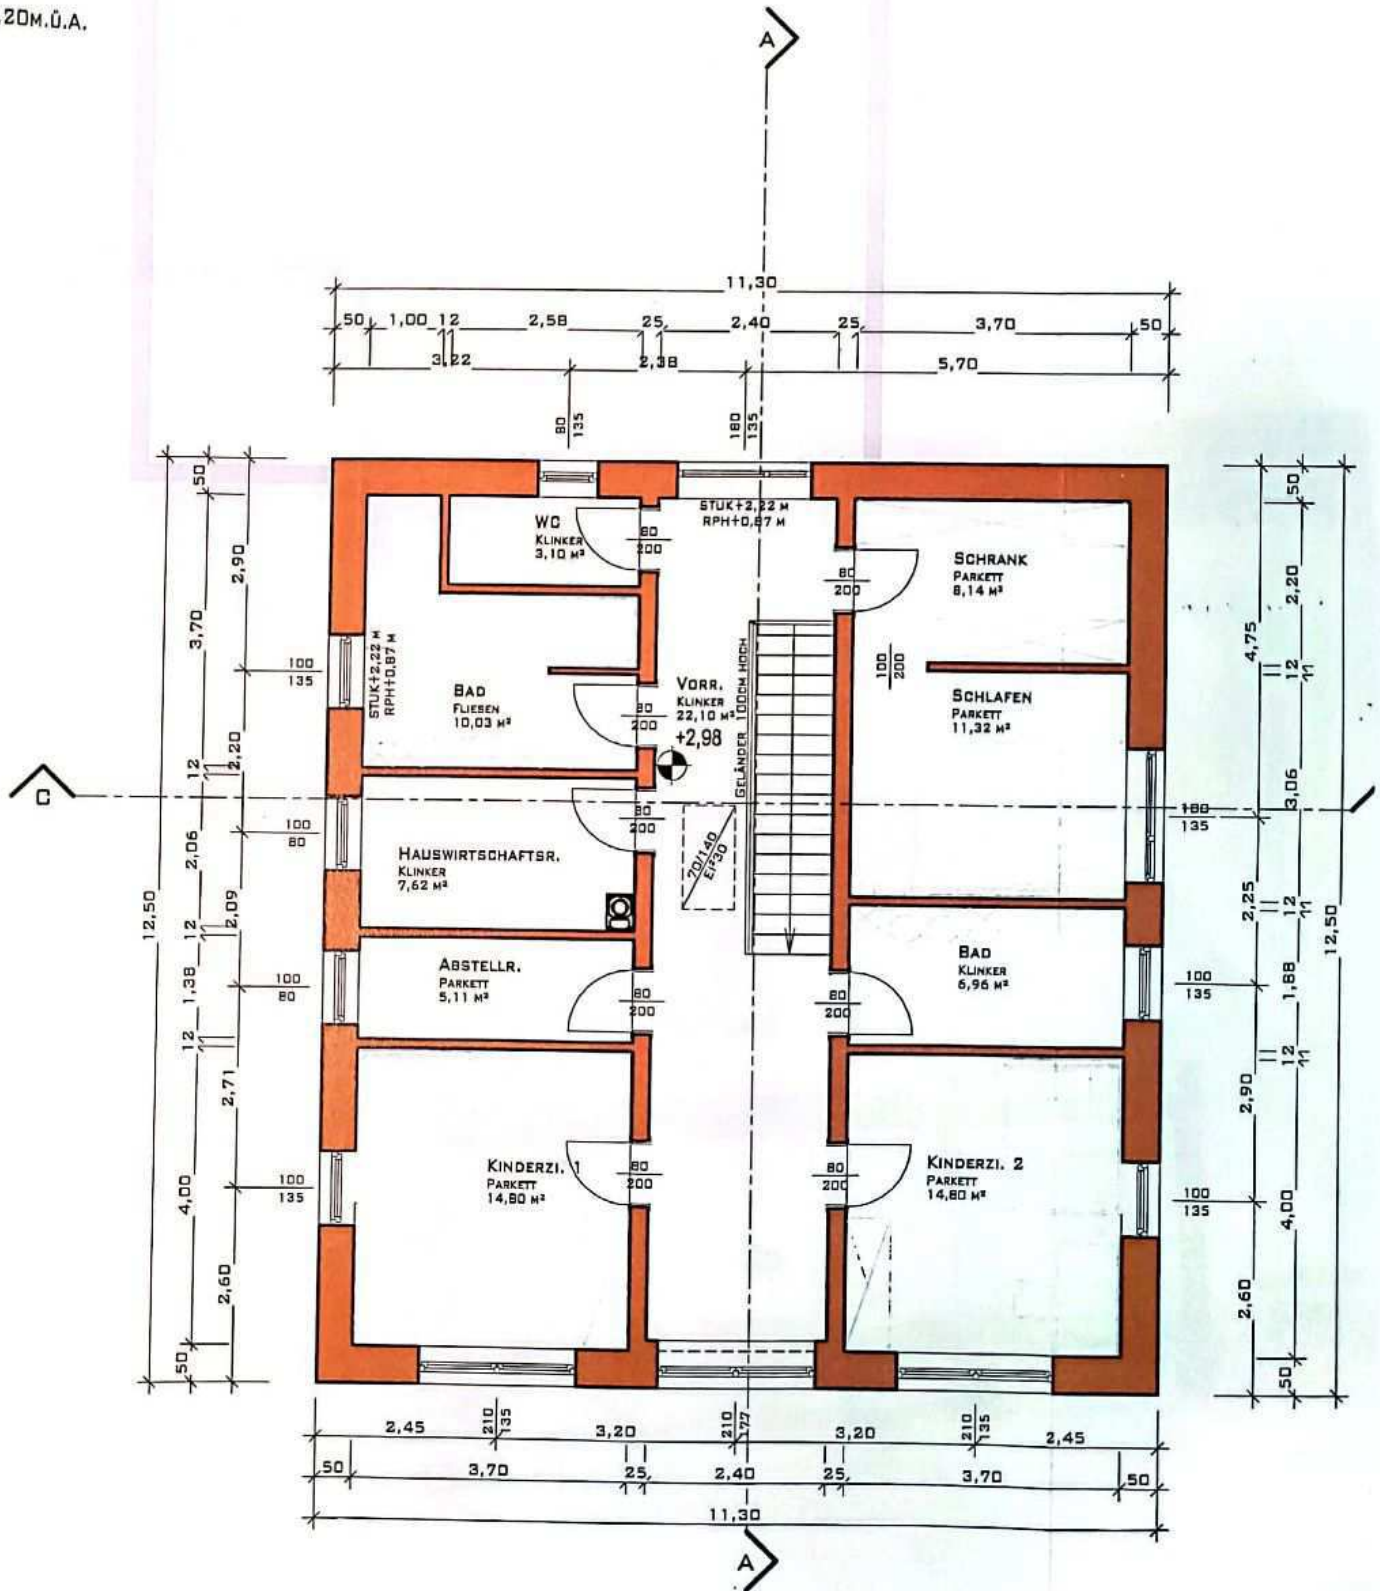

9,20M.Ü.A.

OBERGESCHOSS
NETTO WOHNNUTZFLÄCHE: 103,98 M²