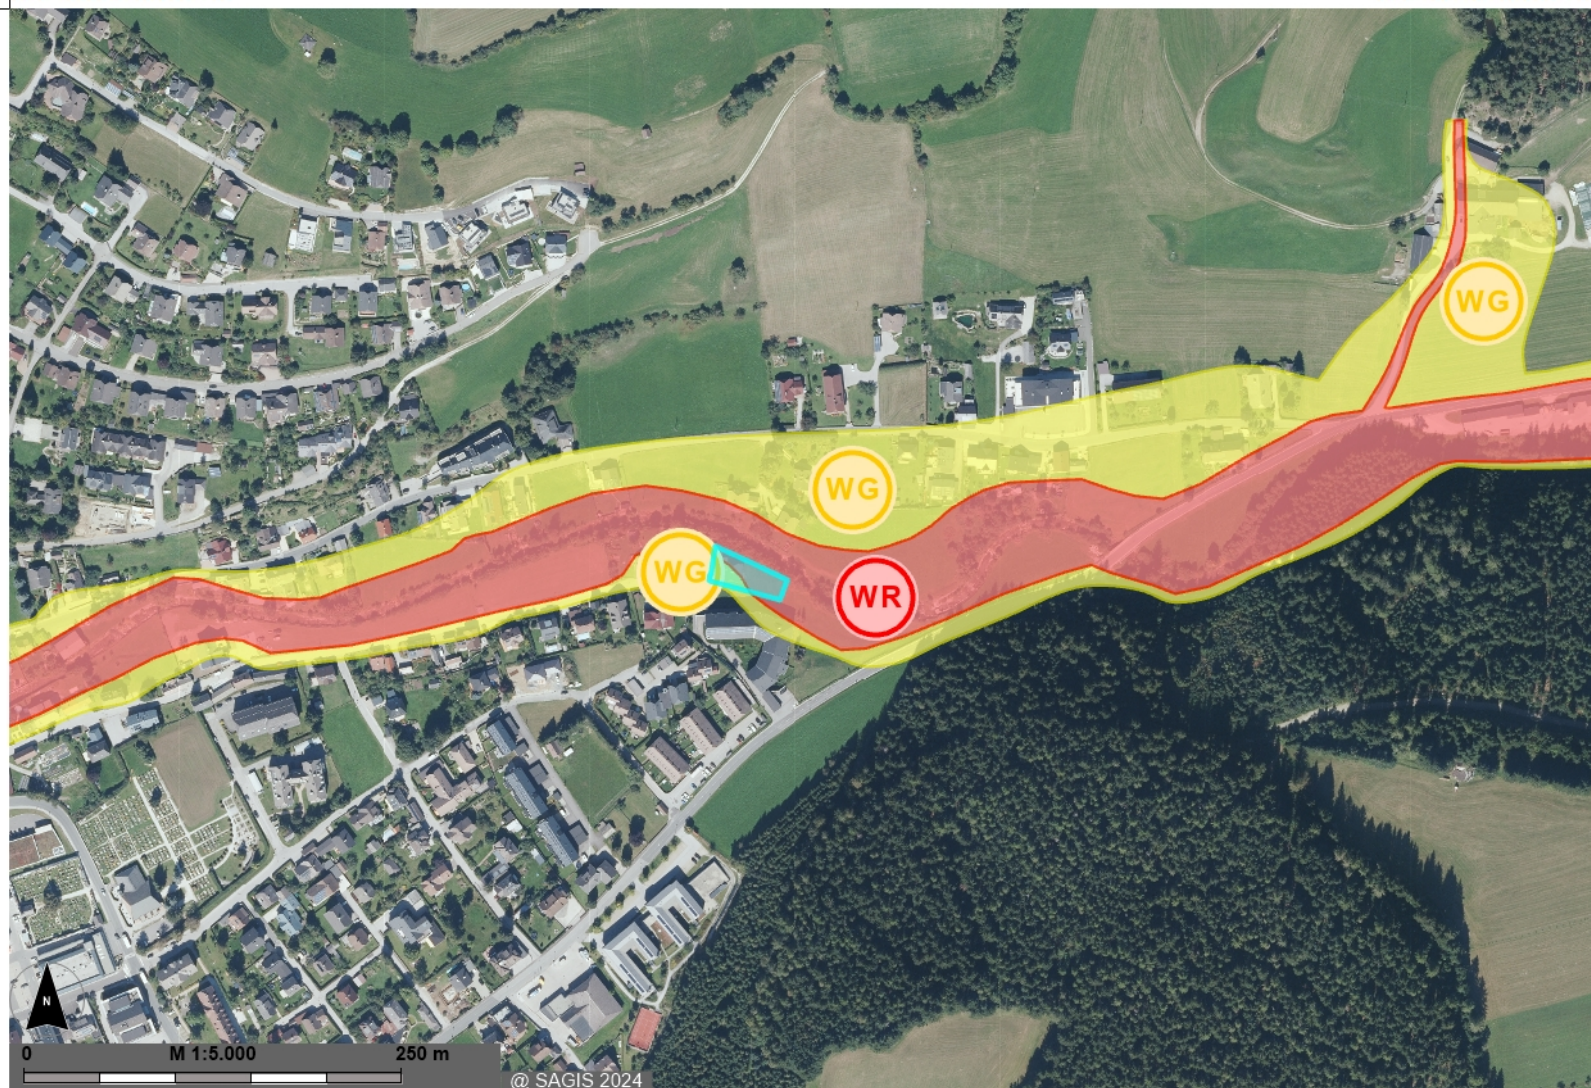

Sagis_Naturgefahren

RW: 486384/ HW: 221762

RW: 487440/ HW: 221762

Legende

- Naturgefahren**
-  GZP WLW Wildbach Rote Zone
 -  GZP WLW Wildbach Gelbe Zone
 -  Rote Gefahrenzone
 -  Gelbe Gefahrenzone

Verwendung:

Bearbeiter:

Karte erstellt am: 19.04.2024

Koordinatensystem: BMN M31

Quellen: SAGIS, LFRZ, BEV,

Österreichisches Adressregister

Hinweis:

Es gibt keine Garantie auf Vollständigkeit und Richtigkeit der Daten.

RW: 486384/ HW: 221047

RW: 487440/ HW: 221047