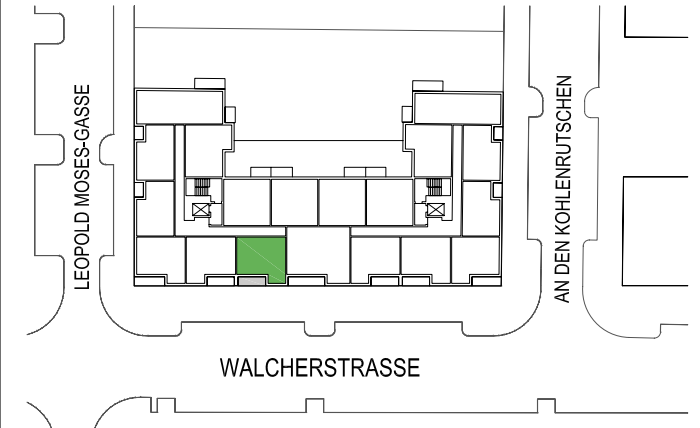

Ausstattung gemäß Baubeschreibung, die dargestellte Möblierung
- ausgenommen Küche, Badewanne, Waschtisch und WC -
ist nicht Bestandteil des Lieferumfanges und dient nur als
Einrichtungsvorschlag. Alle dargestellten Gegenstände
haben symbolhaften Charakter.
Druck- und Satzfehler, sowie Irrtümer
und baulich bedingte Änderungen vorbehalten.
Die Wohnungsgrößen sind Cirka - Angaben
und können sich durch die Detailplanung geringfügig ändern.
Maßgeblich ist in jedem Fall der Kaufvertrag.

Ein Projekt der

TOP 12 - STIEGE 1 - 2. OBERGESCHOSS

2 Zimmer

49.41m²

Loggia 7.09m²

UNVERBINDLICHE PLANKOPIE

JULI 2012

Raiffeisen
Vorsorge Wohnung