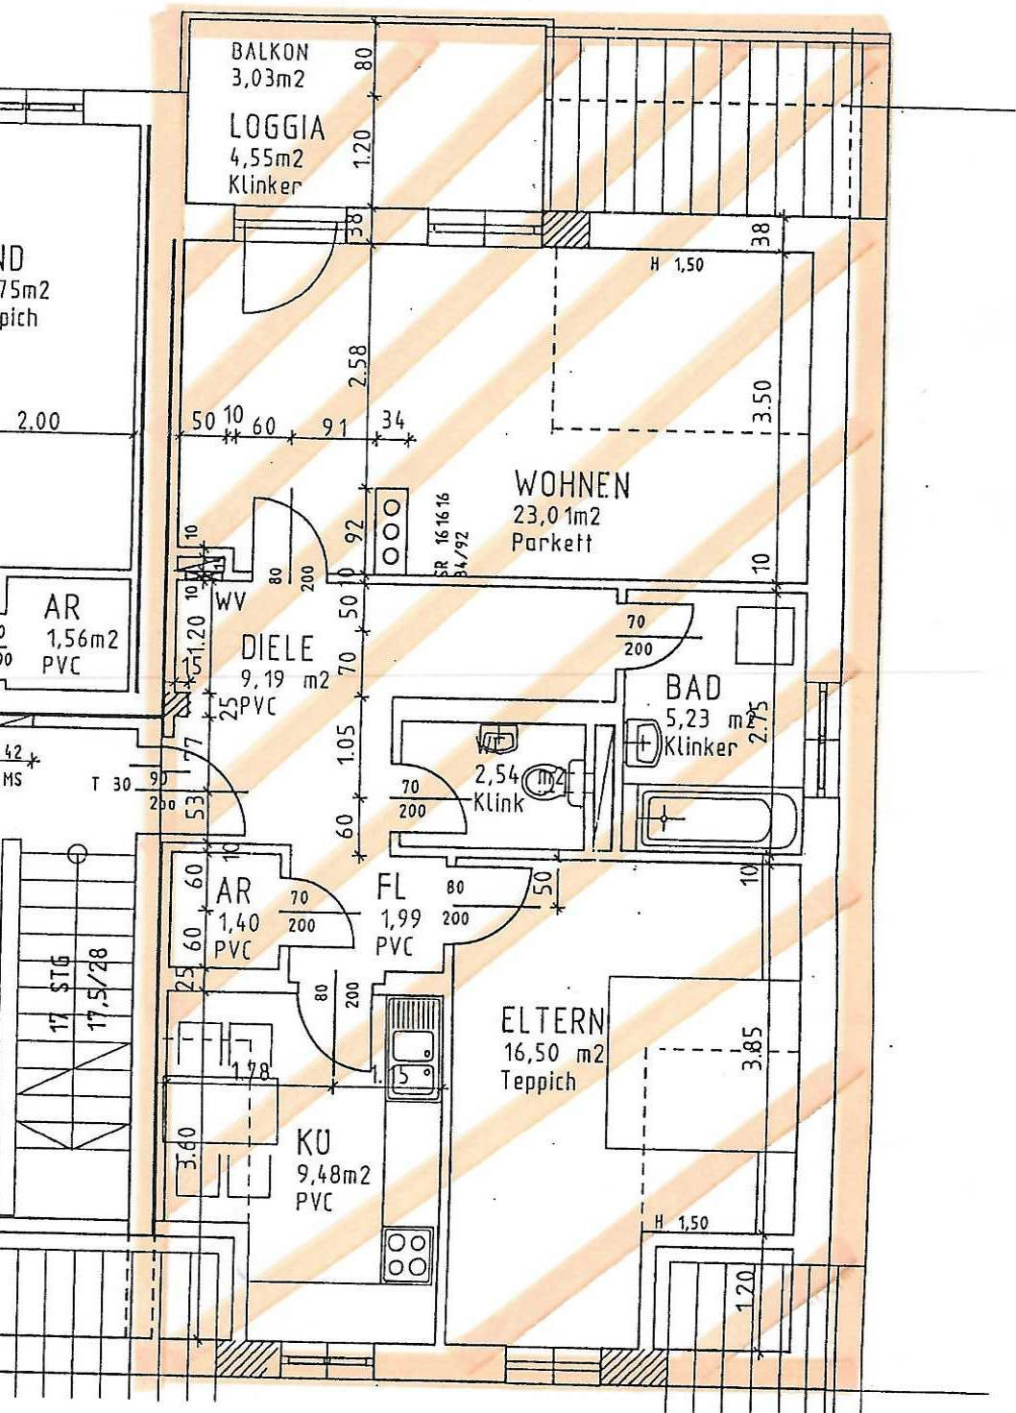

Top 6 73,89 m²

BALKON
3,03m²

LOGGIA
4,55m²
Klinker

WOHNEN
23,01m²
Parkett

AR
1,56m²
PVC

DIELE
9,19 m²
PVC

BAD
5,23 m²
Klinker

AR
1,40
PVC

FL
1,99
PVC

ELTERN
16,50 m²
Teppich

KU
9,48m²
PVC

ND
7,5m²
pich

2.00

42 *
MS

T 30

17 5/16
17,5/28

3,60

1,78

50

80
1,20
38

38
2,58
50 10 60 91 34
H 1,50

34
92
SR 16/16/16
84/92
10
3,50
10

70 80 200
200
70 200
70 200
2,54 m²
Klink

60 1,05
70 50 10
70 200
80 200
50
10
3,85