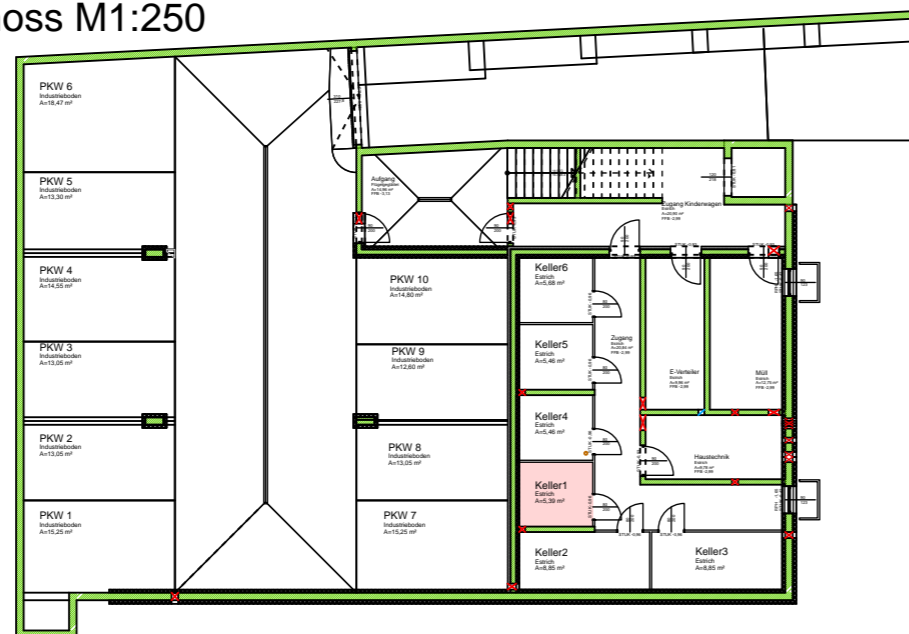

Übersicht Erdgeschoss M1:250

Übersicht Grundriss M 1:100

Übersicht Untergeschoss M1:250

- ◆ GENERALUNTERNEHMER
- ◆ PLANUNG
- ◆ BAULEITUNG
- ◆ ENERGIEAUSWEIS

FK BAU GMBH
 6444 LÄNGENFELD, Oberlängenfeld 6
 info@fk-general.at - 05253/6126

Verkaufsplan Top 1

Bauerber: ABT Alpenbau Tirol GmbH

Bauvorhaben: WA Zirmweg

Ort: Steinach am Brenner

M: 1:50

Größe: A3

Datum: 2024-02-12