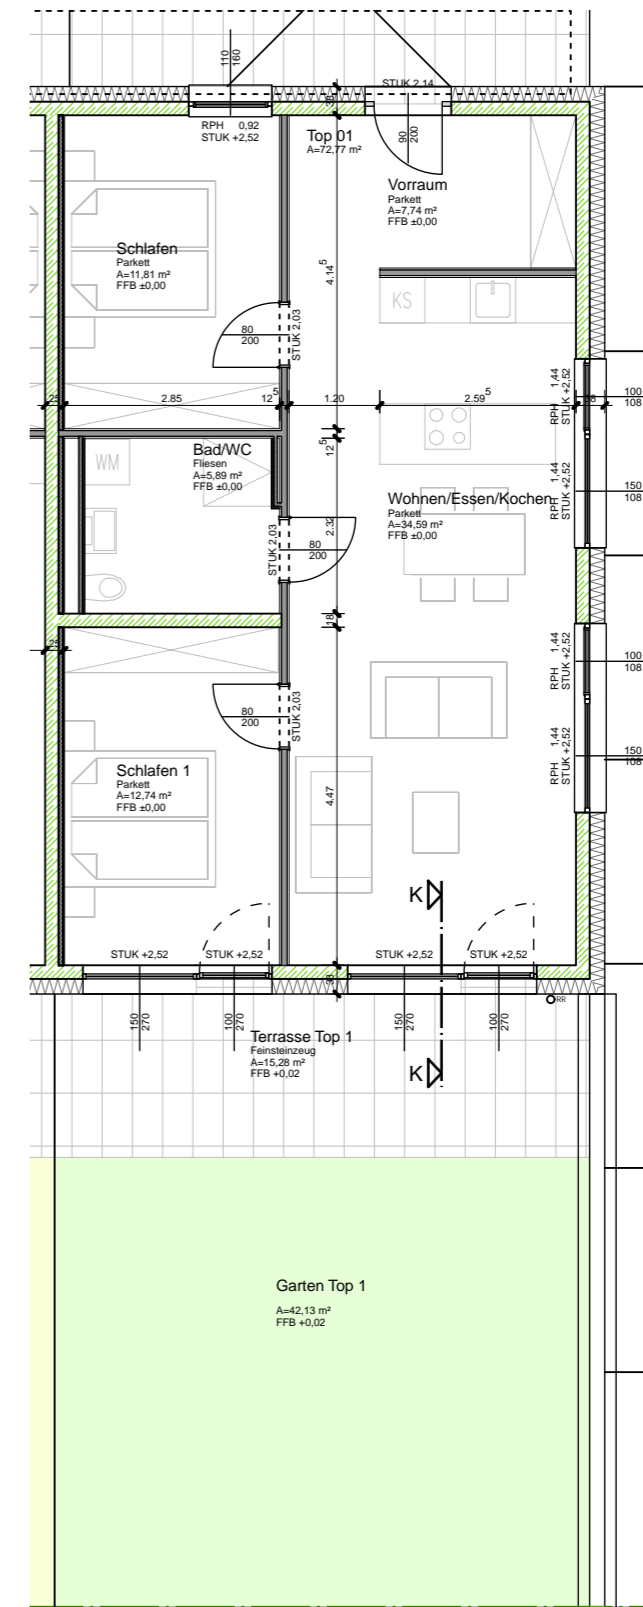

Übersicht Erdgeschoss M1:250

Übersicht Grundriss M 1:100

Übersicht Untergeschoss M1:250

- ◆ GENERALUNTERNEHMER
- ◆ PLANUNG
- ◆ BAULEITUNG
- ◆ ENERGIEAUSWEIS

FK BAU GMBH
 6444 LÄNGENFELD, Oberlängenfeld 6
 info@fk-general.at - 05253/6126

Verkaufsplan Top 1

Bauerber: ABT Alpenbau Tirol GmbH

Bauvorhaben: WA Zirmweg

Ort: Steinach am Brenner

M: 1:50

Größe: A3

Datum: 2024-02-12