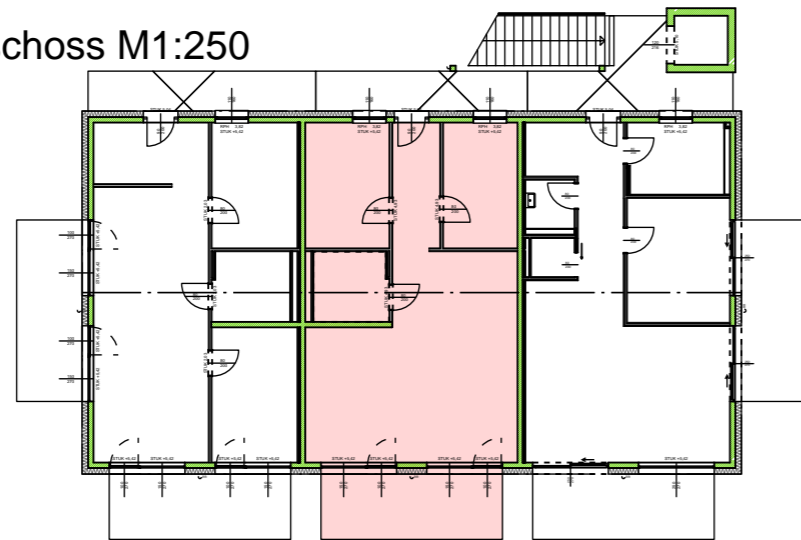

Übersicht Obergeschoss M1:250

Übersicht Grundriss M 1:100

Übersicht Erdgeschoss M1:250

Übersicht Untergeschoss M1:250

- ◆ GENERALUNTERNEHMER
- ◆ PLANUNG
- ◆ BAULEITUNG
- ◆ ENERGIEAUSWEIS

FK BAU GMBH
 6444 LÄNGENFELD, Oberlängenfeld 6
 info@fk-general.at - 05253/6126

Verkaufsplan Top 5

Bauwerber: ABT Alpenbau Tirol GmbH

Bauvorhaben: WA Zirmweg

Ort: Steinach am Brenner

M: 1:50

Grösse: A3

Datum: 2024-02-12