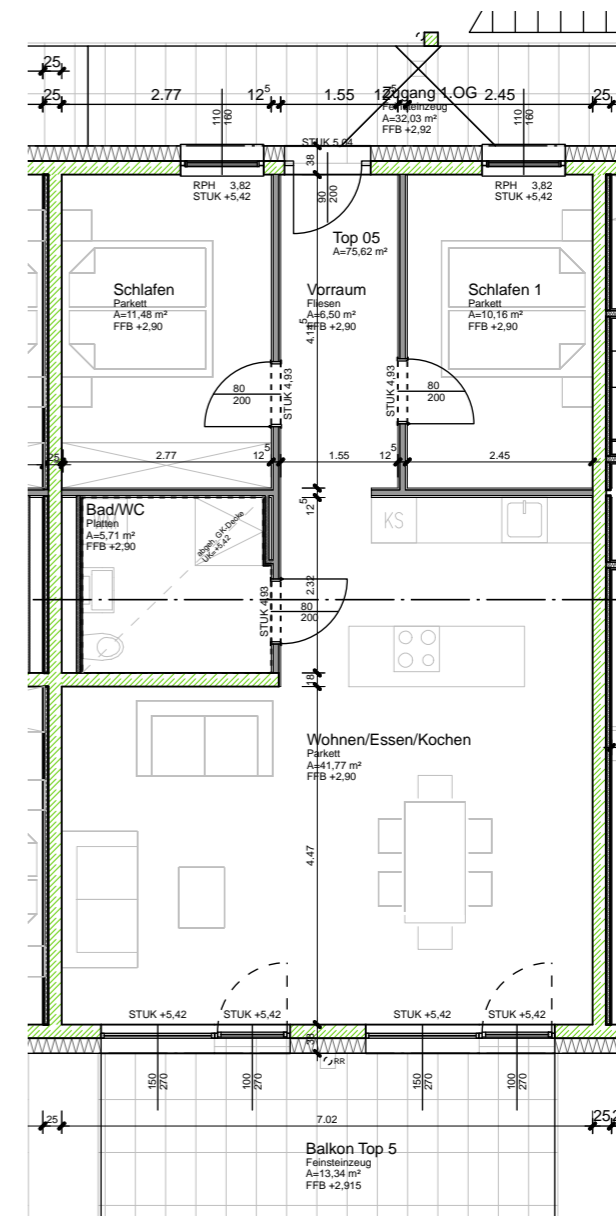

Übersicht Obergeschoss M1:250

Übersicht Grundriss M 1:100

Übersicht Erdgeschoss M1:250

Übersicht Untergeschoss M1:250

- ◆ GENERALUNTERNEHMER
- ◆ PLANUNG
- ◆ BAULEITUNG
- ◆ ENERGIEAUSWEIS

FK BAU GMBH
 6444 LÄNGENFELD, Oberlängenfeld 6
 info@fk-general.at - 05253/6126

Verkaufsplan Top 5

Bauwerber: ABT Alpenbau Tirol GmbH

Bauvorhaben: WA Zirmweg

Ort: Steinach am Brenner

M: 1:50

Grösse: A3

Datum: 2024-02-12