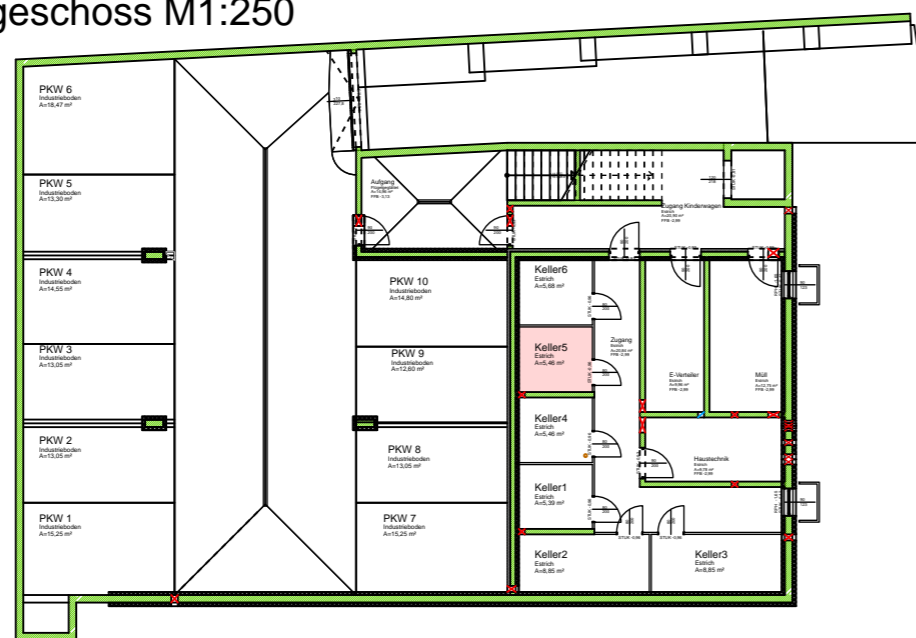

Übersicht Obergeschoss M1:250

Übersicht Grundriss M 1:100

Übersicht Erdgeschoss M1:250

Übersicht Untergeschoss M1:250

- ◆ GENERALUNTERNEHMER
- ◆ PLANUNG
- ◆ BAULEITUNG
- ◆ ENERGIEAUSWEIS

FK BAU GMBH
 6444 LÄNGENFELD, Oberlängenfeld 6
 info@fk-general.at - 05253/6126

Verkaufsplan Top 5

Bauwerber: ABT Alpenbau Tirol GmbH

Bauvorhaben: WA Zirmweg

Ort: Steinach am Brenner

M: 1:50

Grösse: A3

Datum: 2024-02-12