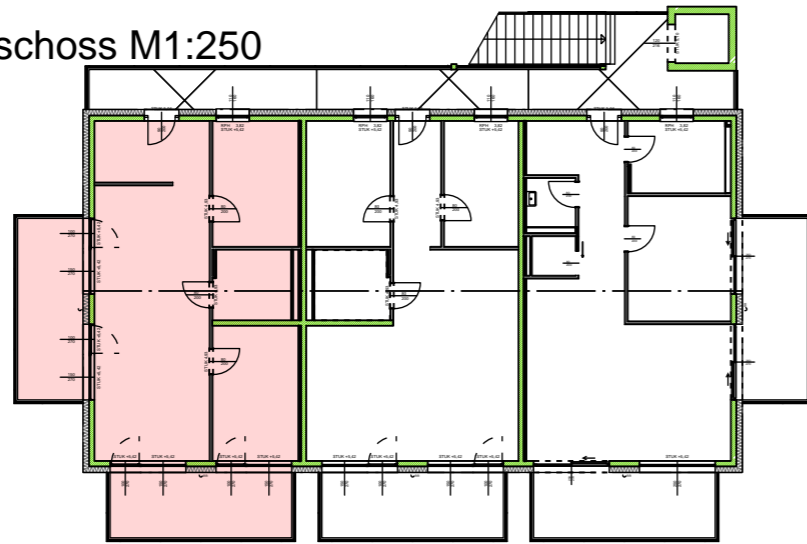

Übersicht Obergeschoss M1:250

Übersicht Erdgeschoss M1:250

Übersicht Untergeschoss M1:250

Übersicht Grundriss M 1:100

- ◆ GENERALUNTERNEHMER
- ◆ PLANUNG
- ◆ BAULEITUNG
- ◆ ENERGIEAUSWEIS

FK BAU GMBH
 6444 LÄNGENFELD, Oberlängenfeld 6
 info@fk-general.at - 05253/6126

Verkaufsplan Top 6

Bauwerber: ABT Alpenbau Tirol GmbH

Bauvorhaben: WA Zirmweg

Ort: Steinach am Brenner

M: 1:50

Größe: A3

Datum: 2024-02-22