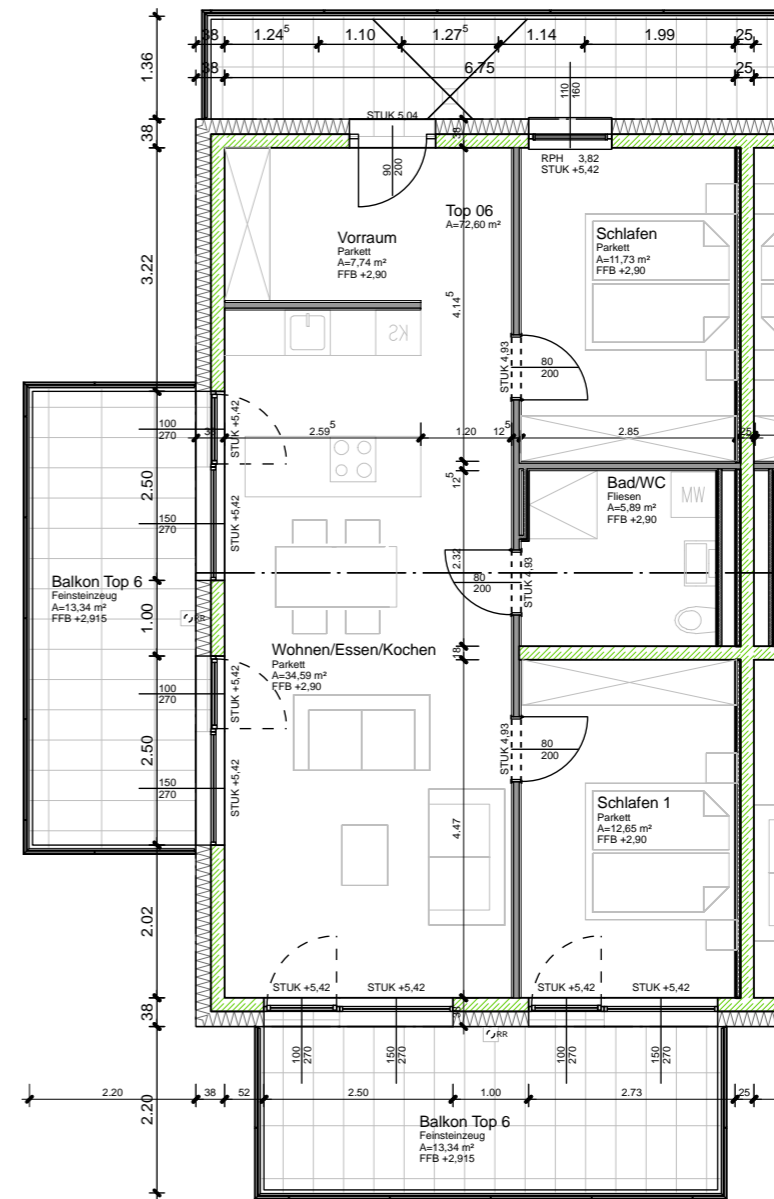

Übersicht Obergeschoss M1:250

Übersicht Erdgeschoss M1:250

Übersicht Untergeschoss M1:250

Übersicht Grundriss M 1:100

- ◆ GENERALUNTERNEHMER
- ◆ PLANUNG
- ◆ BAULEITUNG
- ◆ ENERGIEAUSWEIS

FK BAU GMBH
 6444 LÄNGENFELD, Oberlängenfeld 6
 info@fk-general.at - 05253/6126

Verkaufsplan Top 6

Bauwerber: ABT Alpenbau Tirol GmbH

Bauvorhaben: WA Zirmweg

Ort: Steinach am Brenner

M: 1:50

Größe: A3

Datum: 2024-02-22