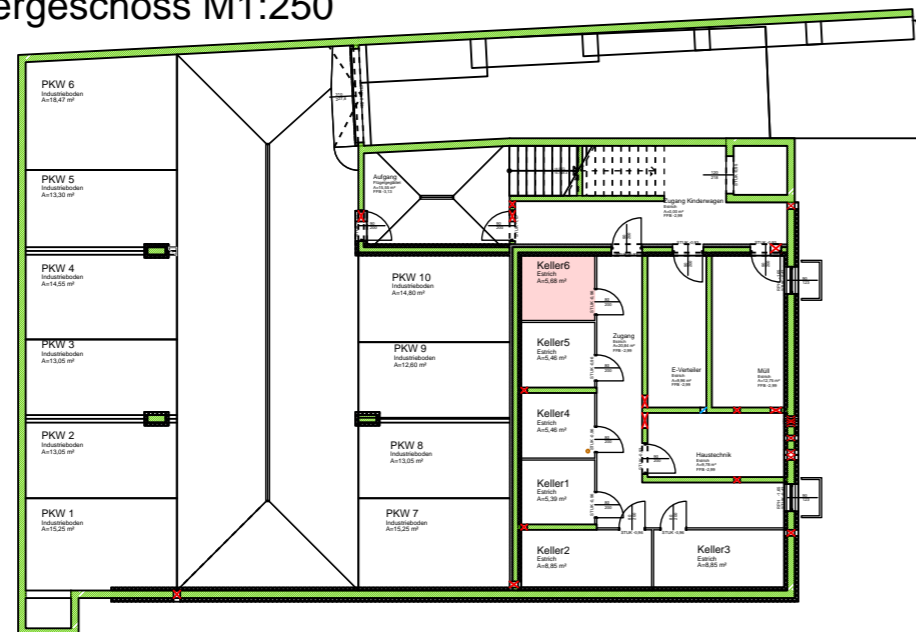

Übersicht Obergeschoss M1:250

Übersicht Erdgeschoss M1:250

Übersicht Untergeschoss M1:250

Übersicht Grundriss M 1:100

- ◆ GENERALUNTERNEHMER
- ◆ PLANUNG
- ◆ BAULEITUNG
- ◆ ENERGIEAUSWEIS

FK BAU GMBH
 6444 LÄNGENFELD, Oberlängenfeld 6
 info@fk-general.at - 05253/6126

Verkaufsplan Top 6

Bauwerber: ABT Alpenbau Tirol GmbH

Bauvorhaben: WA Zirmweg

Ort: Steinach am Brenner

M: 1:50

Größe: A3

Datum: 2024-02-22