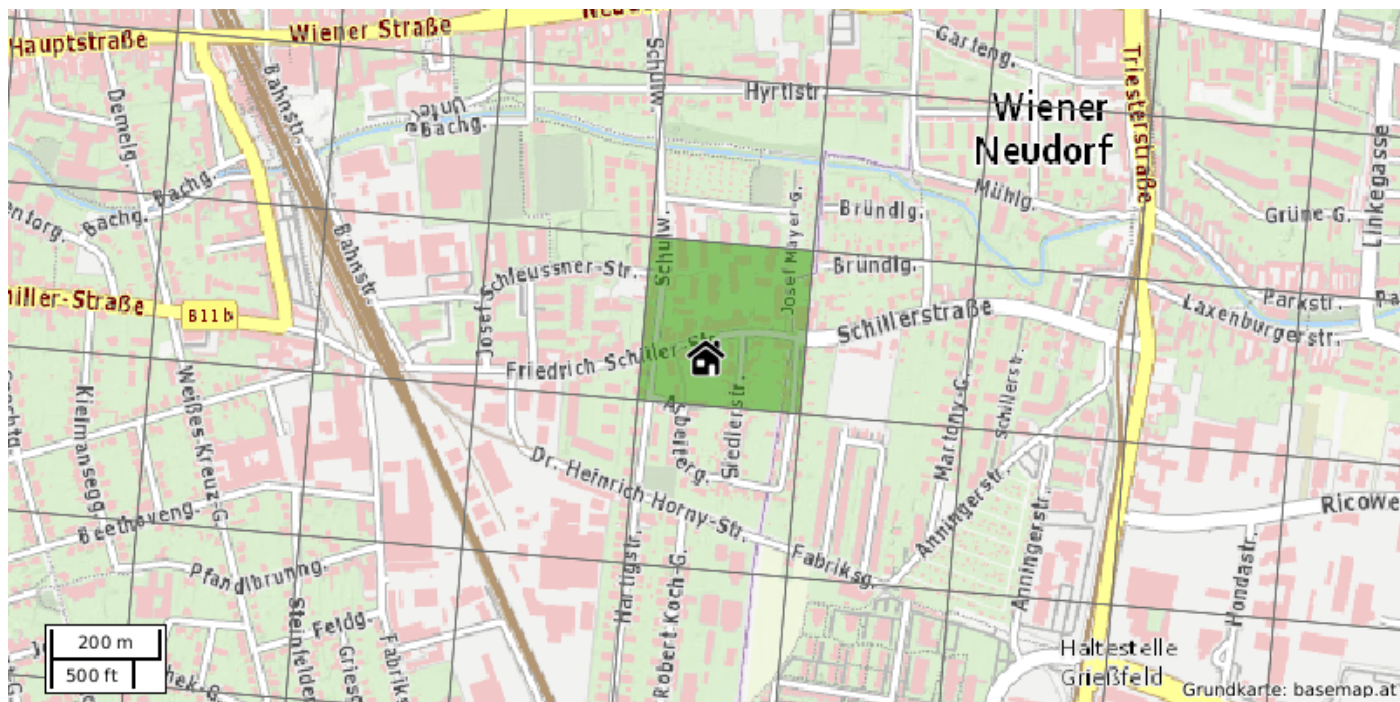

STATISTIKEN

Mikroraster 250m: Allgemein

Allgemein

Anzahl der Einwohner mit Hauptwohnsitz	697
Anzahl der Einwohner mit Nebenwohnsitz	79
Anzahl der Gebäude gesamt	59
Anzahl der Wohngebäude	57 (96,61 %)
Anzahl der Wohnungen	422

Kaufkraft

Arithmetischer Mittelwert der monatlichen Nettoeinkommen aller Personen	€ 1.851,58
Summe der monatlichen Nettoeinkommen aller Personen	€ 1.057.252,22
Kaufkraftindex im Österreichvergleich (Österreich = 100)	112,40
Promilleanteil Österreich	0,09
Kaufkraftindex im Bundeslandvergleich (Bundesland = 100)	109,98
Promilleanteil Bundesland	0,47