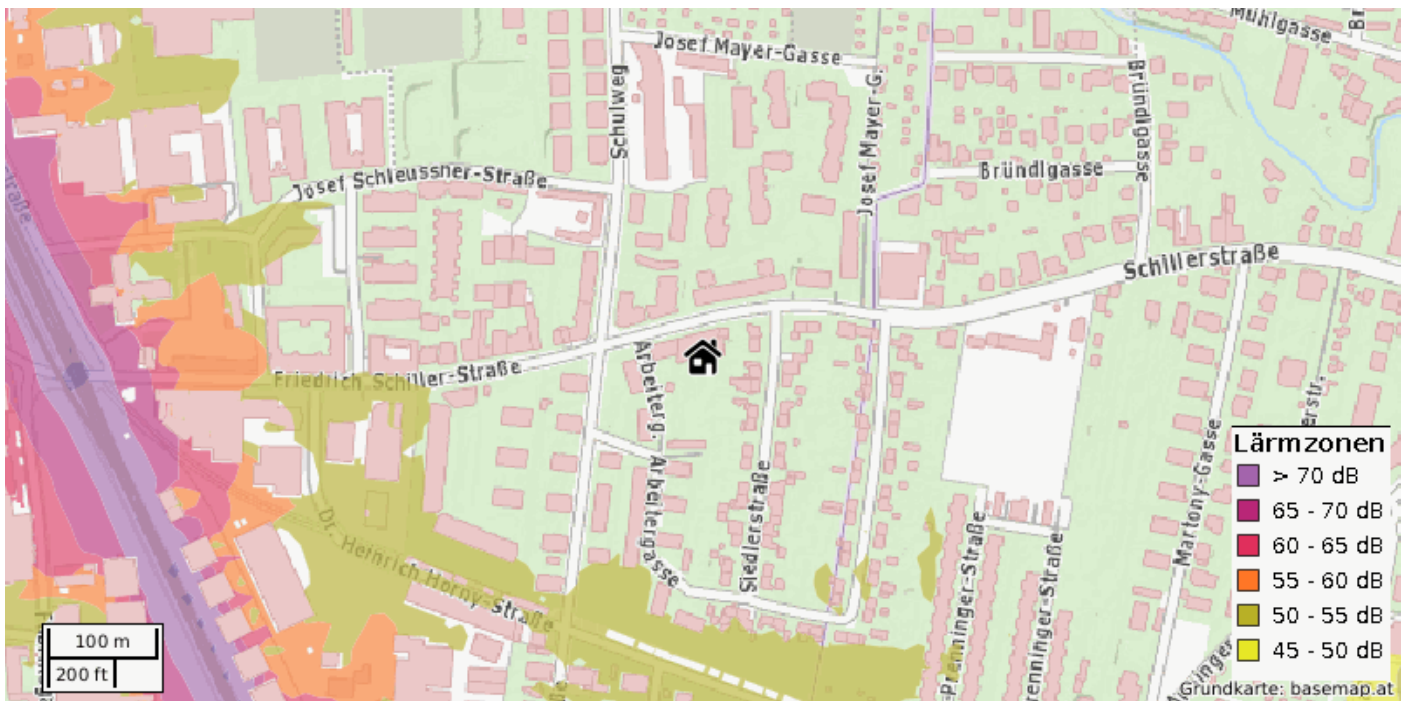

Nachtwerte