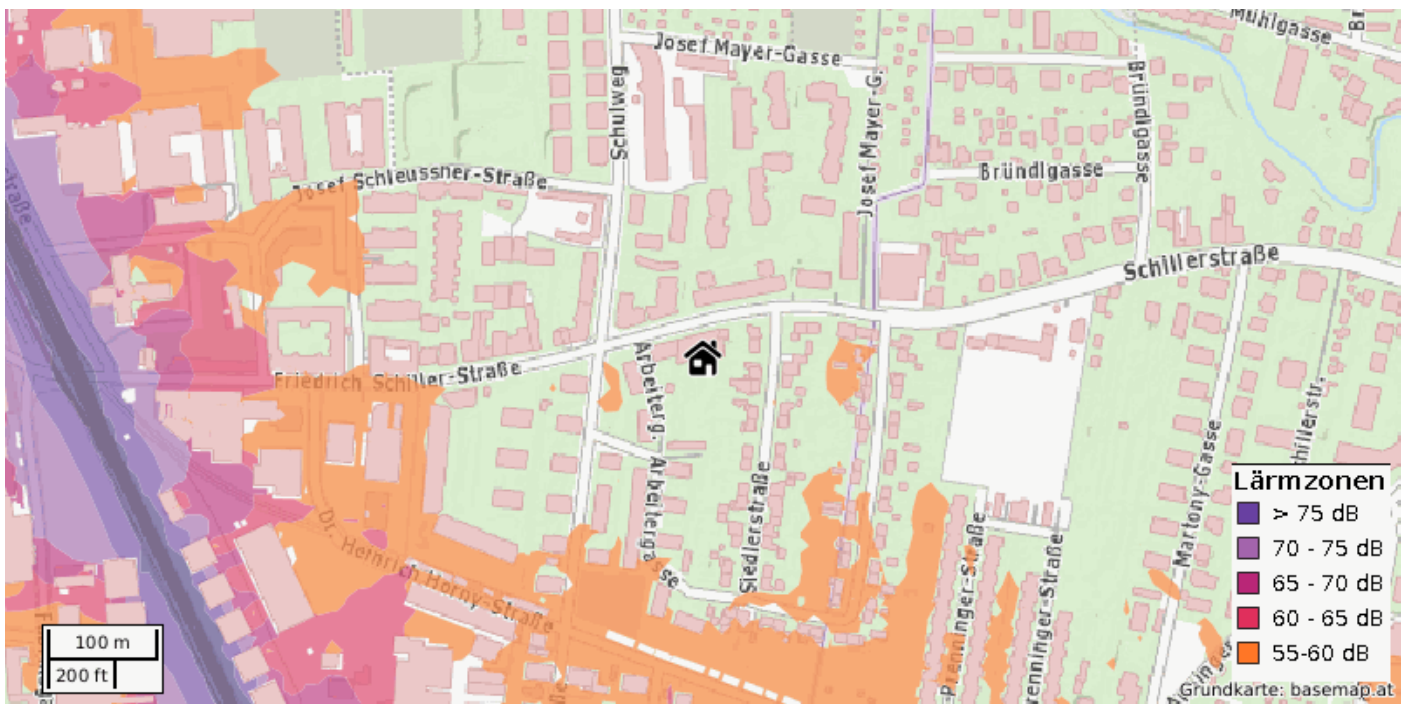

GIS-DATEN

Lärminfo: Schienenverkehr

24h Durchschnitt