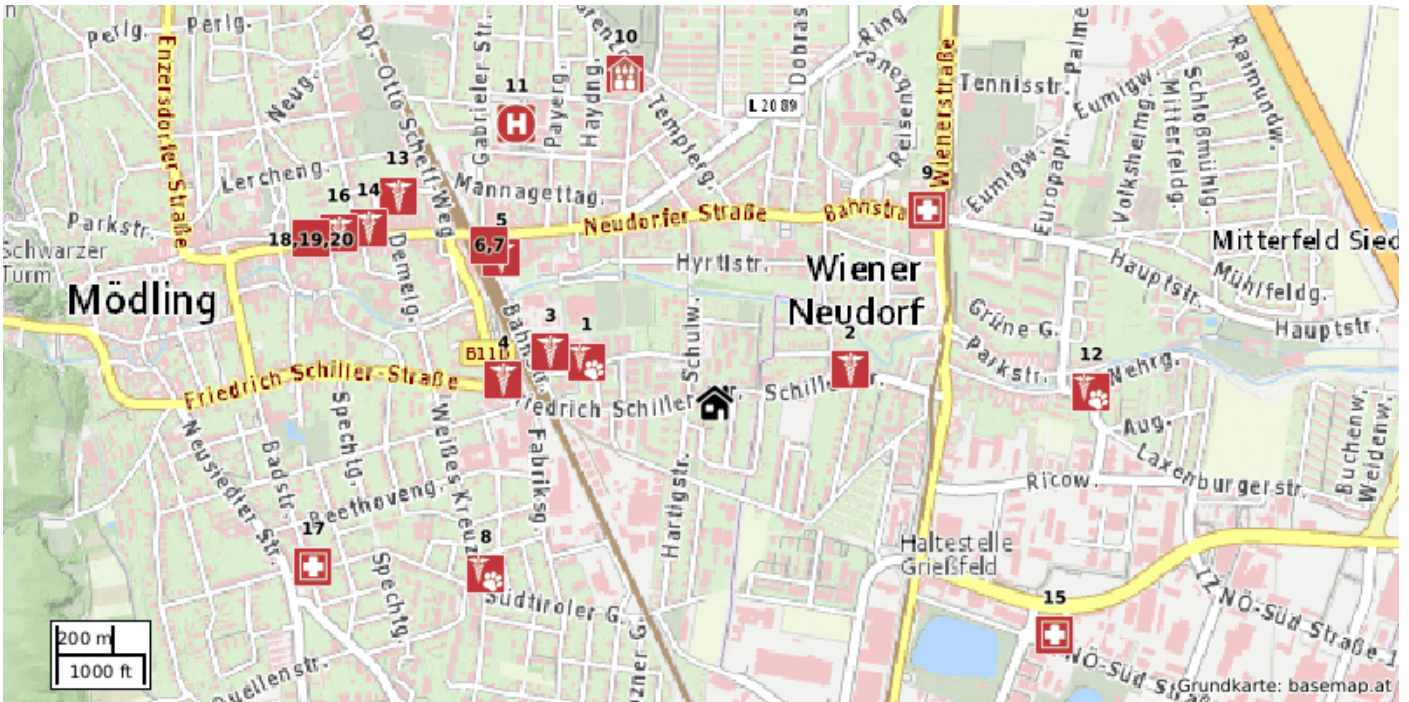

Restaurant

- 2 Bachstubn, Keine Adressinformation (437 m)
- 3 Franco, Neudorfer Straße 68, 2340 Mödling (548 m)
- 5 Pizzeria Ciao Italia, Neudorfer Straße 8, 2340 Mödling (564 m)
- 6 Phoenix7, Neudorferstraße 7, 2340 Mödling (573 m)
- 7 Weinbau Niederall, Keine Adressinformation (589 m)
- 9 Sakura, Keine Adressinformation (620 m)
- 11 Blaue Blunzn, Keine Adressinformation (641 m)
- 13 Gastwirtschaft Schiller, Keine Adressinformation (641 m)
- 18 Maharaja, Triesterstraße 1, 2351 Wiener Neudorf (691 m)
- 19 Akropolis, Keine Adressinformation (707 m)

Pub

- 4 Café Alle Neune, Neudorfer Straße 14, 2340 Mödling (549 m)
- 8 Templerhof, Templergasse 2, 2340 Mödling (589 m)
- 20 Roberto Pizza & Grill, Wiener Straße 17, 2340 Mödling (731 m)

Café

- 12 cafe 9, Keine Adressinformation (653 m)
- 14 Monaco, Keine Adressinformation (675 m)
- 17 Café Grande, Stefaniegasse 1, 2340 Mödling (684 m)

Bar

- 15 GRANDE Cocktailbar, Wiener Straße 25, 2340 Mödling (681 m)

ERREICHBARKEITEN

Gesundheit

Tierarzt

- 1 Praxis für Kleintiere, Keine Adressinformation (391 m)
- 8 Keine Namensinformation, Keine Adressinformation (830 m)
- 12 Gabriele Obersteiner, Laxenburgerstraße 15, 2351 Wiener Neudorf (1,10 km)
- 18 Die Alternative Tierpraxis, Keine Adressinformation (1,27 km)

Drogerie

- 6 Bipa, Bahnstraße 12, 2351 Wiener Neudorf (713 m)
- 10 Bipa, Keine Adressinformation (769 m)

Gemischtwaren

- 15 Welt der Biere, Keine Adressinformation (941 m)

ERREICHBARKEITEN

Öffentlicher Personennahverkehr