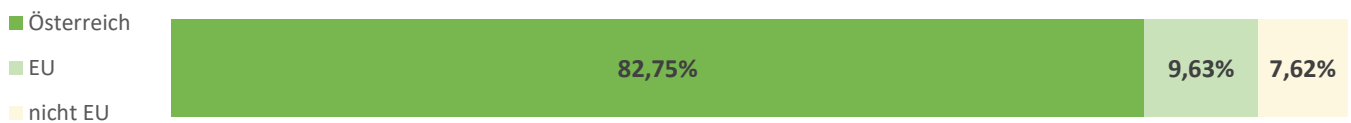

Verteilung nach Geburtsland