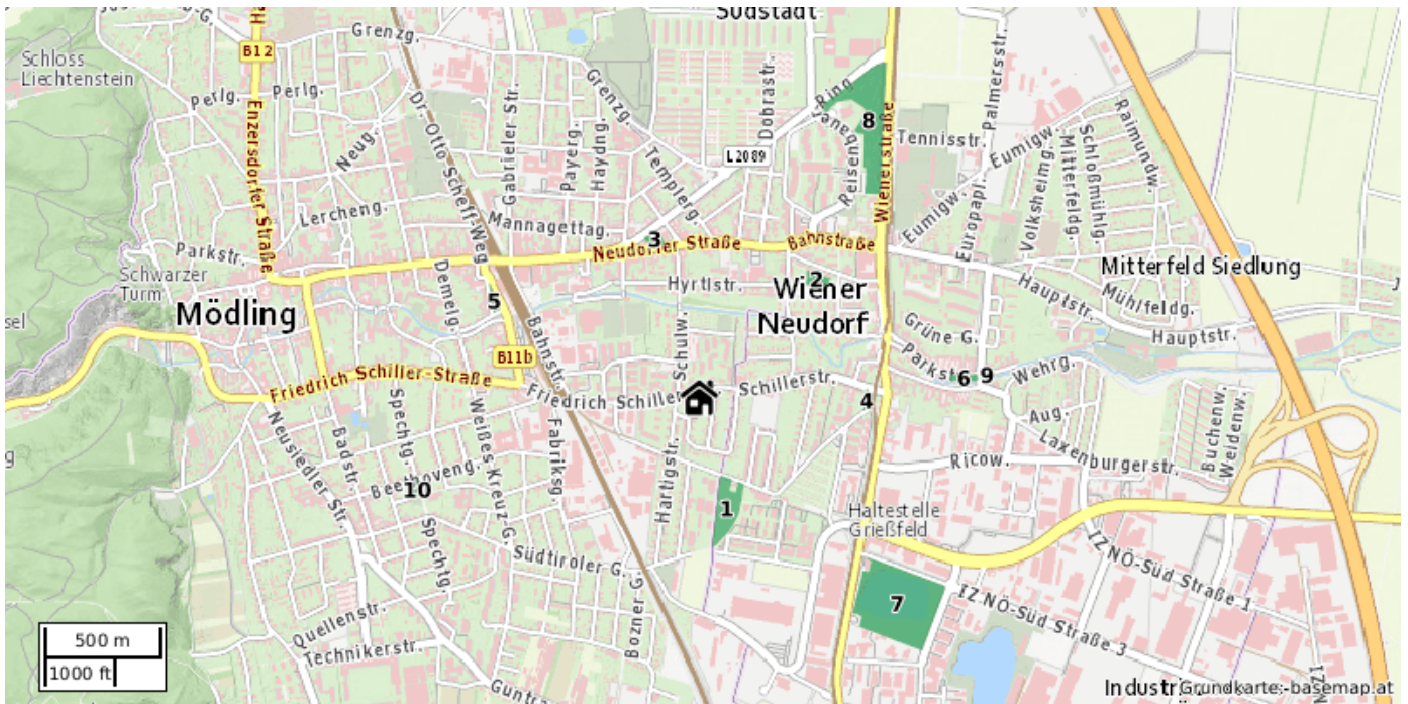

Apotheke

- 6 Salvator Apotheke, Wiener Straße 2, 2340 Mödling (804 m)
- 9 Central-Apotheke, Bahnstraße 2, 2351 Wiener Neudorf (836 m)
- 15 team santé apotheke wieneu, Wiener Neudorf (1,20 km)
- 17 Georg-Apotheke, Keine Adressinformation (1,26 km)

Seniorenwohnheim

- 10 Landespflegeheim Mödling, Keine Adressinformation (989 m)

Krankenhaus

- 11 Landesklinikum Mödling, Keine Adressinformation (996 m)

Zahnarzt

- 20 H&B, Hauptstraße 42a/2/2, 2340 Mödling (1,26 km)

ERREICHBARKEITEN

Grünflächen

Grünraum

- 1 Anningerpark, Keine Adressinformation (291 m)
- 2 Keine Namensinformation, Keine Adressinformation (558 m)
- 3 Schöffelpark, Keine Adressinformation (562 m)
- 4 Keine Namensinformation, Keine Adressinformation (593 m)
- 5 Pepi-Wagner-Park, Keine Adressinformation (780 m)
- 6 Keine Namensinformation, Keine Adressinformation (906 m)
- 7 Erholungsgebiet Gemeindeteich, Keine Adressinformation (835 m)
- 8 Keine Namensinformation, Keine Adressinformation (945 m)
- 9 Keine Namensinformation, Keine Adressinformation (1,02 km)
- 10 Schwarzrockpark, Keine Adressinformation (1,05 km)