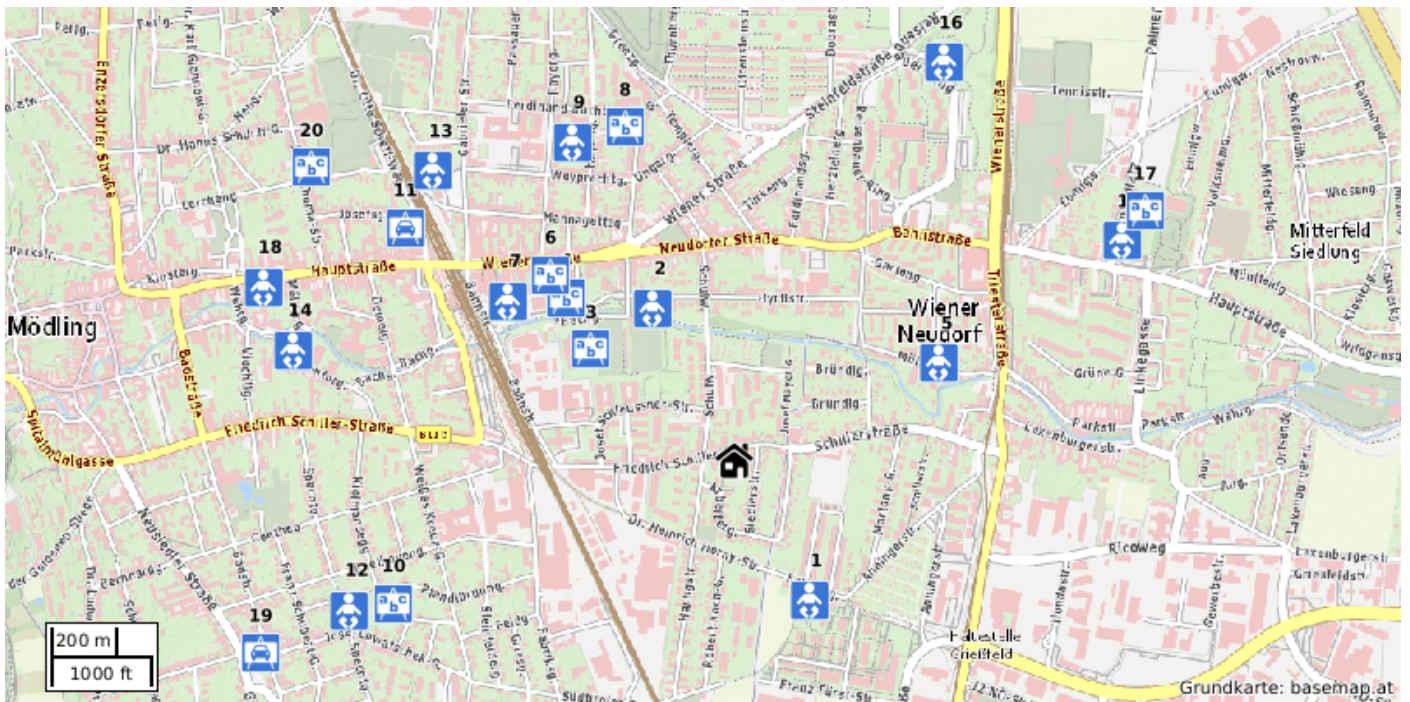

ERREICHBARKEITEN

Bildung

Kindergarten

1. 1 Kindergarten Anningerpark, Keine Adressinformation (402 m)
2. 2 Kindergarten Hyrtlpark, Keine Adressinformation (432 m)
3. 5 Kinderhaus Wiener Neudorf, Keine Adressinformation (592 m)
4. 7 NÖ Landeskindergarten Josef Schöffel, Keine Adressinformation (687 m)
5. 9 Kindergarten Haydngasse, Keine Adressinformation (897 m)
6. 12 NÖ Landeskindergarten Spechtgasse, Keine Adressinformation (1,02 km)
7. 13 Zwergenstube, Keine Adressinformation (1,04 km)
8. 14 NÖ Landeskindergarten Eisentorgasse, Eisentorgasse 1, 2340 Mödling (1,13 km)
9. 15 Kindergarten Europaplatz, Keine Adressinformation (1,14 km)
10. 16 Kindergarten Reisenbauer-Ring, Keine Adressinformation (1,14 km)
11. 18 Waldorf Kindergarten Mödling, Hauptstraße 47, 2340 (1,25 km)

Schule

1. 3 Bundesgymnasium Mödling Bachgasse, Keine Adressinformation (458 m)
2. 4 HLM-HLP Mödling, Keine Adressinformation (590 m)
3. 6 Volksschule Hyrtlplatz, Keine Adressinformation (659 m)
4. 8 Vienna Business School Mödling, Keine Adressinformation (883 m)
5. 10 Volksschule Karl Stingl, Keine Adressinformation (933 m)
6. 17 Hans-Stur-Volksschule, Keine Adressinformation (1,21 km)
7. 20 Volksschule Lerchengasse, Keine Adressinformation (1,30 km)

Fahrschule

1. 11 Fahrschule Fürböck, Keine Adressinformation (1,02 km)
2. 19 Keine Namensinformation, Keine Adressinformation (1,29 km)