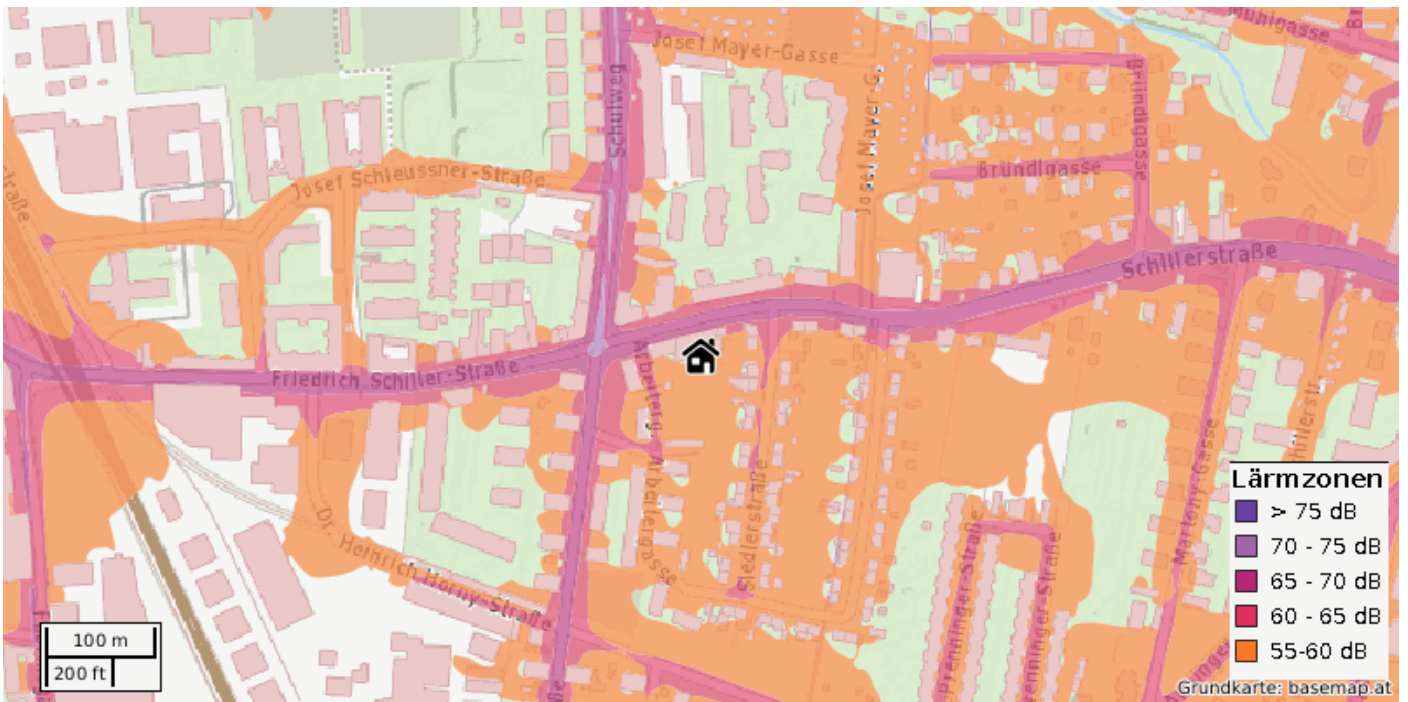

GIS-DATEN

Flächenwidmung und Kataster

Flächenwidmung

Kataster

GIS-DATEN

Lärminfo: Straßenverkehr

24h Durchschnitt

Nachtwerte