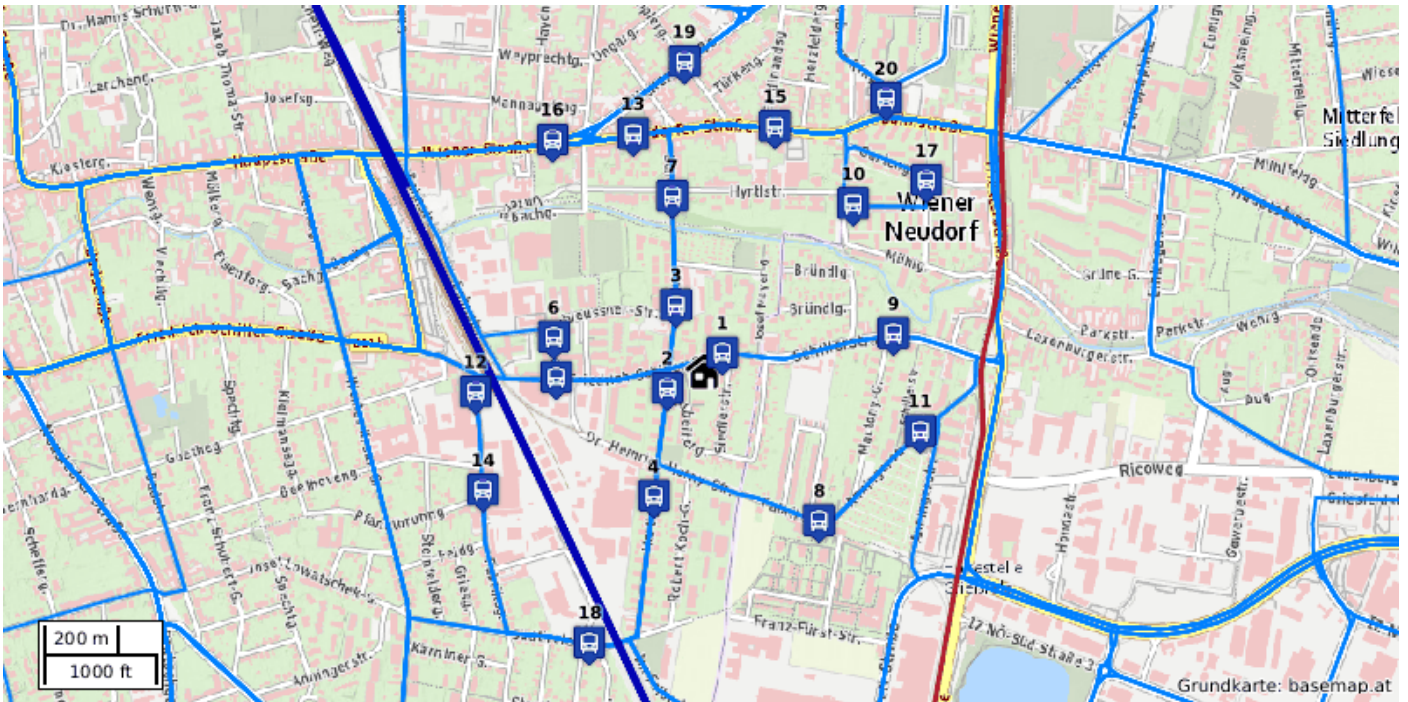

Drogerie

- 6 Bipa, Bahnstraße 12, 2351 Wiener Neudorf (713 m)
- 10 Bipa, Keine Adressinformation (769 m)

Gemischtwaren

- 15 Welt der Biere, Keine Adressinformation (941 m)

ERREICHBARKEITEN

Öffentlicher Personennahverkehr

Bus

- 1 Mödling Friedrich-Schiller-Straße, Keine Adressinformation (56 m)
- 2 Mödling Arbeitergasse, Keine Adressinformation (93 m)
- 3 Mödling Schulweg/Feuerwehr, Keine Adressinformation (159 m)
- 4 Mödling Hartigstraße, Keine Adressinformation (309 m)
- 5 Mödling Josef-Schleussner-Straße, Keine Adressinformation (336 m)
- 6 Mödling Bezirkshauptmannschaft, Keine Adressinformation (349 m)
- 7 Mödling Hyrtlpromenade, Keine Adressinformation (398 m)
- 8 Wiener Neudorf Am Anningerpark, Keine Adressinformation (431 m)
- 9 Wiener Neudorf Martonygasse, Keine Adressinformation (438 m)
- 10 Wiener Neudorf Brauhausstraße, Keine Adressinformation (505 m)
- 11 Wiener Neudorf Anningerstraße, Keine Adressinformation (509 m)
- 12 Mödling Fabriksgasse, Keine Adressinformation (521 m)
- 13 Mödling Maria-Theresien-Gasse, Keine Adressinformation (557 m)
- 14 Mödling Pfandlbrunnengasse, Keine Adressinformation (571 m)
- 15 Wiener Neudorf Ferdinandsgasse, Keine Adressinformation (573 m)
- 16 Mödling Hyrtlplatz, Keine Adressinformation (623 m)
- 17 Wiener Neudorf Gartengasse, Keine Adressinformation (662 m)
- 18 Mödling Bozner Gasse, Keine Adressinformation (669 m)
- 19 Mödling Templerergasse, Keine Adressinformation (697 m)
- 20 Wiener Neudorf Reisenbauer-Ring Süd, Keine Adressinformation (739 m)