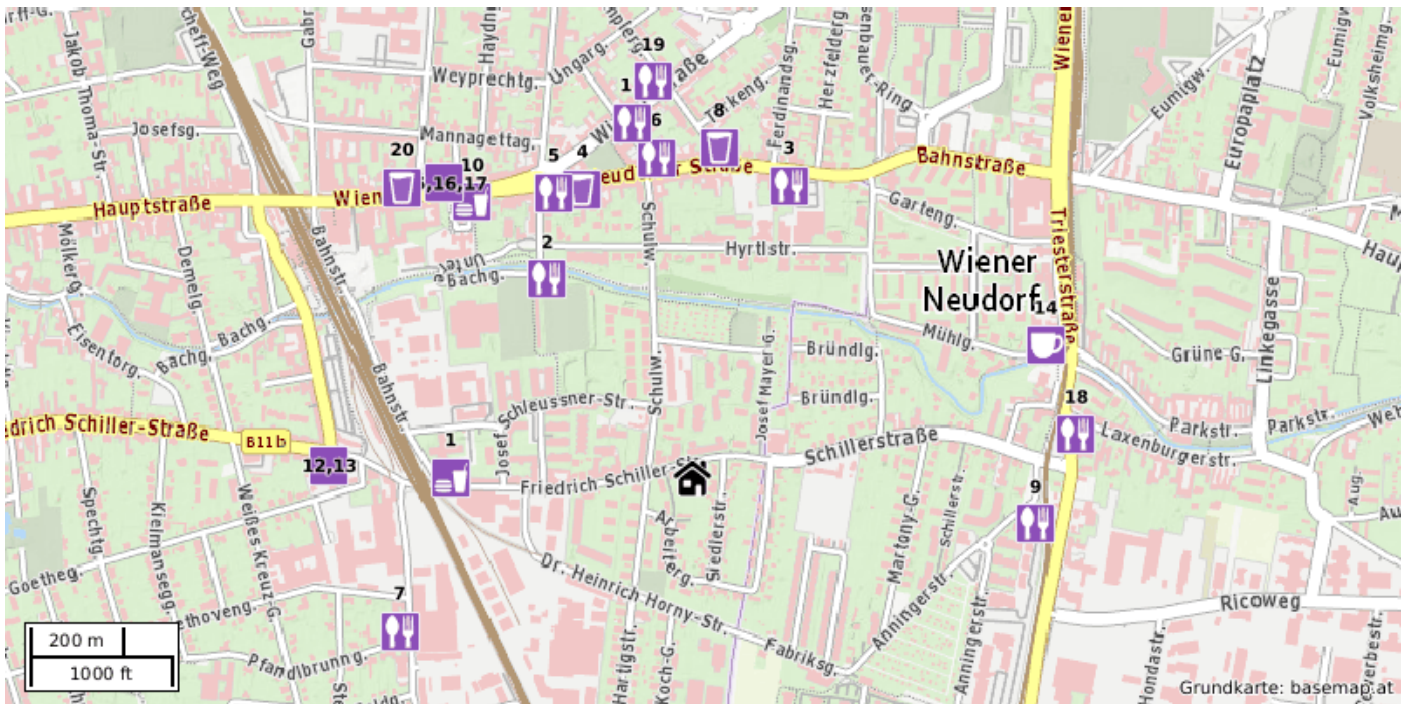

ERREICHBARKEITEN

Bildung

Kindergarten

- 1 Kindergarten Anningerpark, Keine Adressinformation (402 m)
- 2 Kindergarten Hyrtlpark, Keine Adressinformation (432 m)
- 5 Kinderhaus Wiener Neudorf, Keine Adressinformation (592 m)
- 7 NÖ Landeskindergarten Josef Schöffel, Keine Adressinformation (687 m)
- 9 Kindergarten Haydngasse, Keine Adressinformation (897 m)
- 12 NÖ Landeskindergarten Spechtgasse, Keine Adressinformation (1,02 km)
- 13 Zwergenstube, Keine Adressinformation (1,04 km)
- 14 NÖ Landeskindergarten Eisentorgasse, Eisentorgasse 1, 2340 Mödling (1,13 km)
- 15 Kindergarten Europaplatz, Keine Adressinformation (1,14 km)
- 16 Kindergarten Reisenbauer-Ring, Keine Adressinformation (1,14 km)
- 18 Waldorf Kindergarten Mödling, Hauptstraße 47, 2340 (1,25 km)

Schule

- 3 Bundesgymnasium Mödling Bachgasse, Keine Adressinformation (458 m)
- 4 HLM-HLP Mödling, Keine Adressinformation (590 m)
- 6 Volksschule Hyrtlplatz, Keine Adressinformation (659 m)
- 8 Vienna Business School Mödling, Keine Adressinformation (883 m)
- 10 Volksschule Karl Stingl, Keine Adressinformation (933 m)
- 17 Hans-Stur-Volksschule, Keine Adressinformation (1,21 km)
- 20 Volksschule Lerchengasse, Keine Adressinformation (1,30 km)

Fahrschule

- 11 Fahrschule Fürböck, Keine Adressinformation (1,02 km)
- 19 Keine Namensinformation, Keine Adressinformation (1,29 km)

ERREICHBARKEITEN

Gastronomie

Fast-Food Restaurant

- 1 Amtsstüberl, Keine Adressinformation (431 m)
- 10 Die Wurst, Keine Adressinformation (627 m)
- 16 Schnitzel-Imbiss, Wiener Straße 23, 2340 Mödling (691 m)