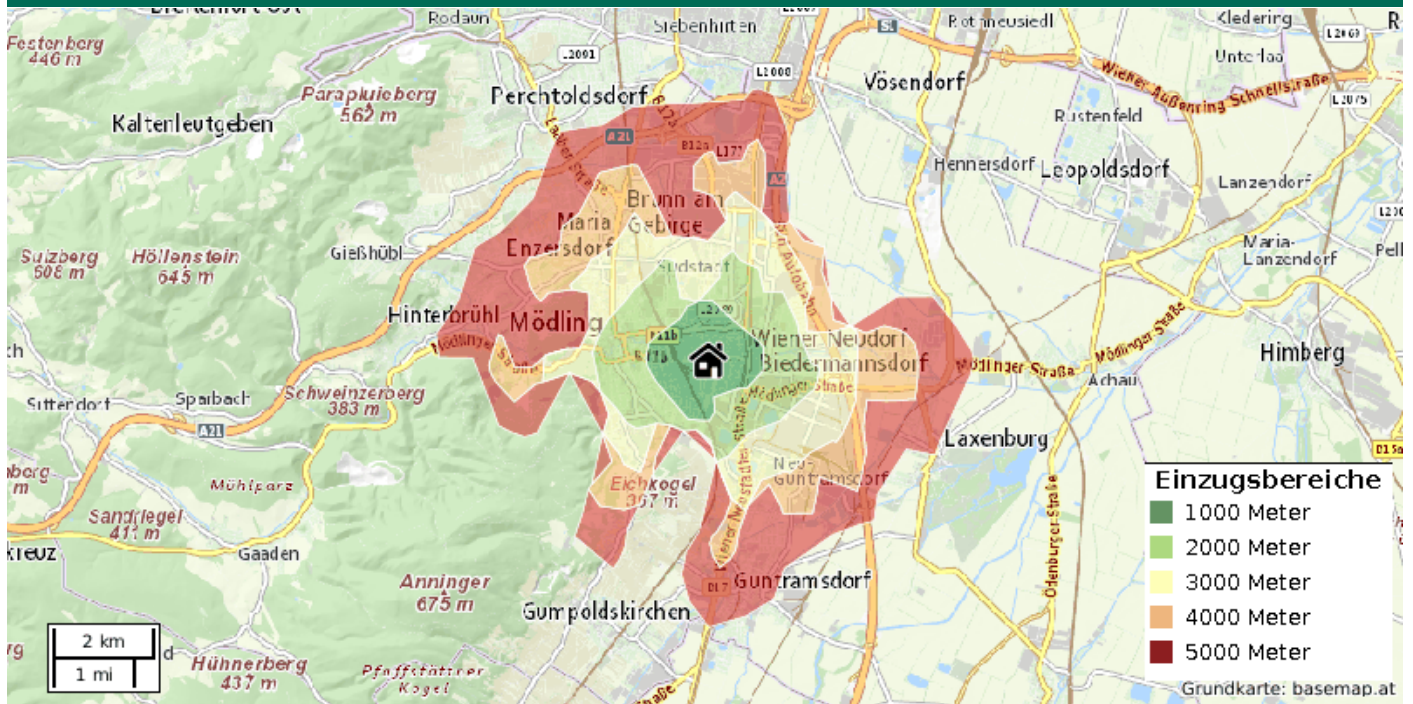

STANDORTEXPÓSÉ

2340 Mödling, Friedrich Schillerstraße 99

ERSTELLT VON:

Raiffeisen Immobilien Vermittlung GmbH
Friedrich-Wilhelm-Raiffeisen-Platz 1, 1020 Wien

INHALT

Inhaltsverzeichnis

INHALT	2
ERREICHBARKEITEN	3
Übersichtsliste (nächstgelegene Einrichtungen)	3
Bildung	4
Gastronomie	5
Gesundheit	6
Grünflächen	7
Mobilität	8
Nahversorgung	9
Öffentlicher Personennahverkehr	10
GIS-DATEN	11
Flächenwidmung und Kataster	11
Lärminfo: Straßenverkehr	12
Lärminfo: Schienenverkehr	13
STATISTIKEN	14
Bezirk Mödling: Allgemein	14
Bezirk Mödling: Einwohner	15
Mikroraster 250m: Allgemein	16
Mikroraster 250m: Einwohner	17
QUELLEN	18
Datenübersicht	18