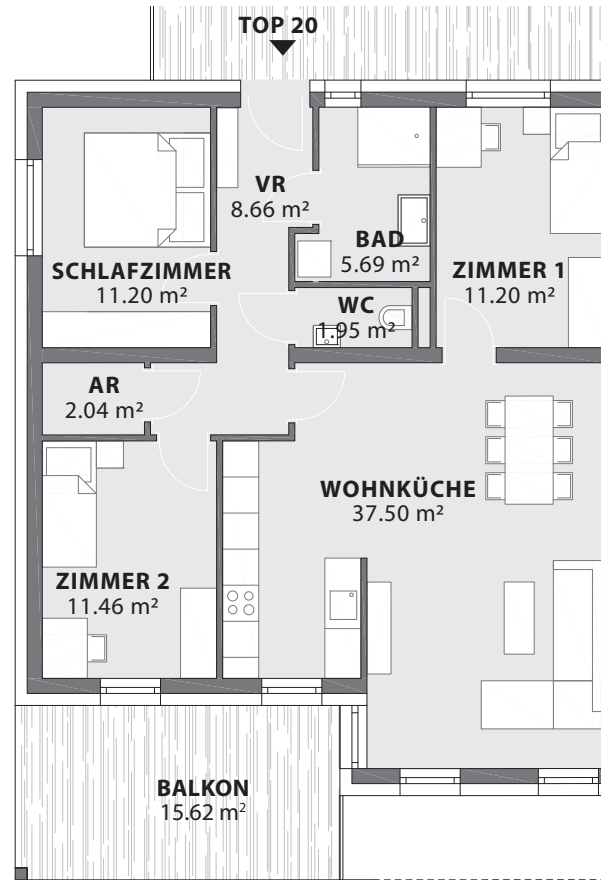

# BLOCK 2 OG

TOP 20 89.70 m<sup>2</sup>

<b>VORRAUM</b>	8.66 m <sup>2</sup>
<b>ABSTELLRAUM</b>	2.04 m <sup>2</sup>
<b>BAD</b>	5.69 m <sup>2</sup>
<b>WC</b>	1.95 m <sup>2</sup>
<b>WOHNKÜCHE</b>	37.50 m <sup>2</sup>
<b>SCHLAFZIMMER</b>	11.20 m <sup>2</sup>
<b>ZIMMER 1</b>	11.20 m <sup>2</sup>
<b>ZIMMER 2</b>	11.46 m <sup>2</sup>
<b>BALKON</b>	15.62 m <sup>2</sup>