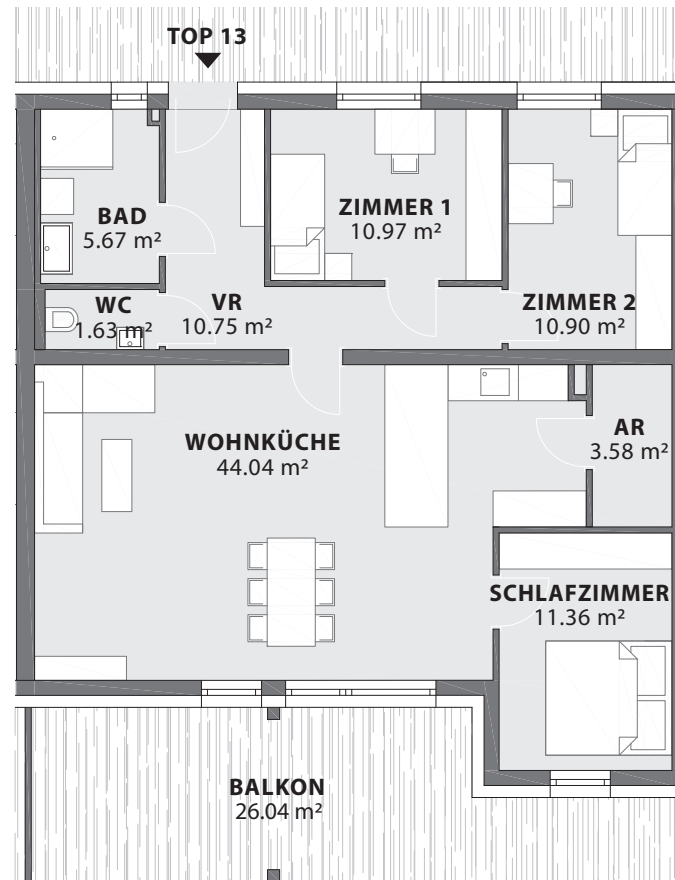

BLOCK 1 OG2

TOP 13 99.17 m²

VORRAUM	10.75 m ²
ABSTELLRAUM	3.58 m ²
BAD	5.67 m ²
WC	1.63 m ²
WOHNKÜCHE	44.04 m ²
SCHLAFZIMMER	11.36 m ²
ZIMMER 1	10.97 m ²
ZIMMER 2	10.90 m ²
BALKON	26.04 m ²