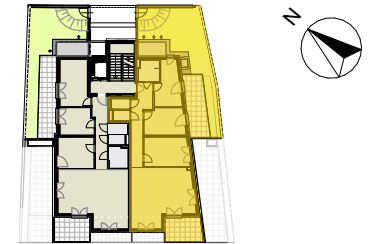

Zimmerweg 7
1190 Wien

1. Obergeschoss

3.DG
2.DG
1.DG
1.OG
EG
UG

Schnitt

Bestandsbaum

H Raumhöhe
HK Handtuchheizkörper
RR Regenrohr
KLIMA-VB Vorbereitung Klimaanlage

Öffnungsflügel Fenster
Öffnungsflügel Tür/Fenstertür

M 1:150

Top 3
1. Obergeschoss

4 Zimmer

Wohnfläche gesamt	ca. 86,54 m²
Balkon	ca. 8,93 m ²
Garten	ca. 40,18 m ²
Einlagerung	ca. 6,21 m ²
Gartenterrasse	ca. 12,76 m ²
Raumhöhe	ca. 2,52 m

Planstand 28.04.2023