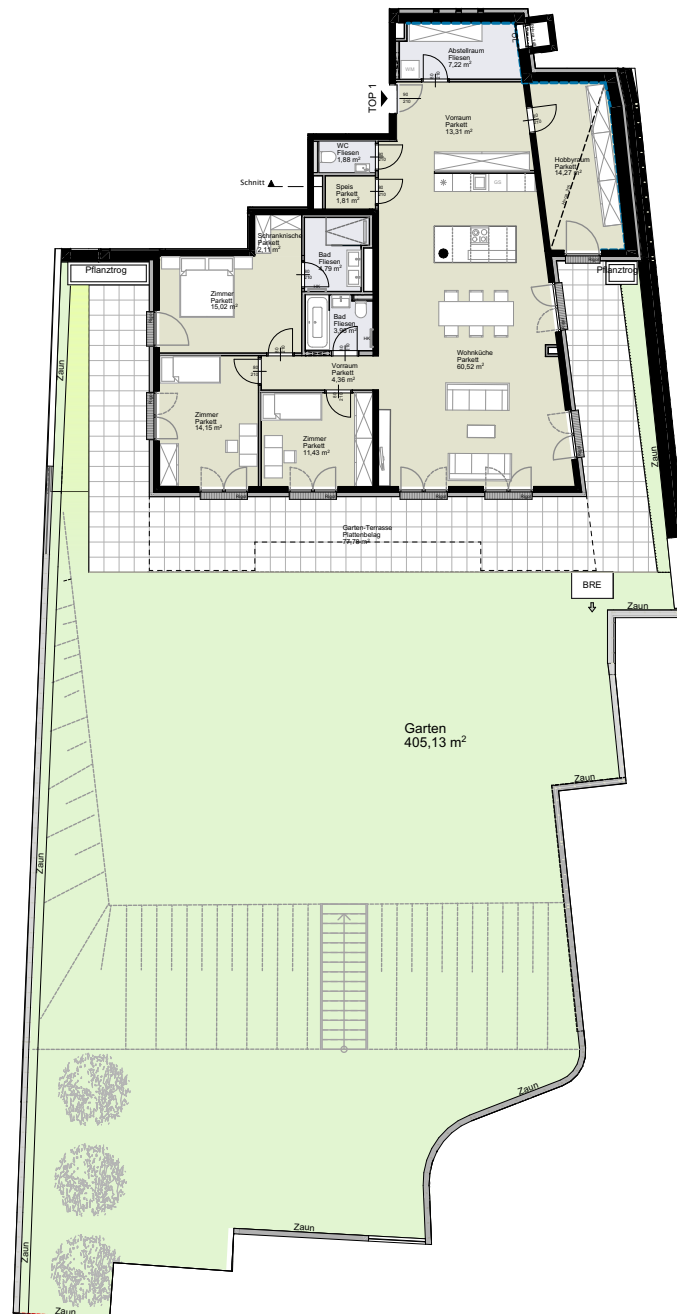

Zimmerweg 7
1190 Wien

Erdgeschoss

Schnitt

Top 1
Erdgeschoss

4 Zimmer

Wohnfläche gesamt	ca. 154,83 m²
Garten	ca. 405,13 m ²
Einlagerung	ca. 8,83 m ²
Gartenterrasse	ca. 77,78 m ²
Raumhöhe	ca. 2,52 m

Planstand 28.04.2023