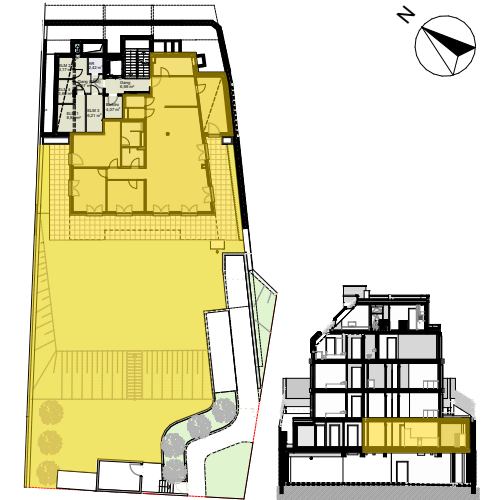

H Raumhöhe
 HK Handtuchheizkörper
 OL Oberlicht Dreh- oder Drehkipp
 OL FIX Oberlicht FIX
 RR Regenrohr
 KLIMA Klimagerät

Öffnungsflügel Fenster
 Öffnungsflügel Tür/Fenstertür

Bauteilaktivierung

Zimmerweg 7
 1190 Wien

Erdgeschoss Schnitt

Top 1
 Erdgeschoss

4 Zimmer	
Wohnfläche gesamt	ca. 154,83 m²
Garten	ca. 405,13 m ²
Einlagerung	ca. 8,83 m ²
Gartenterrasse	ca. 77,78 m ²
Raumhöhe	ca. 2,52 m

Planstand 28.04.2023