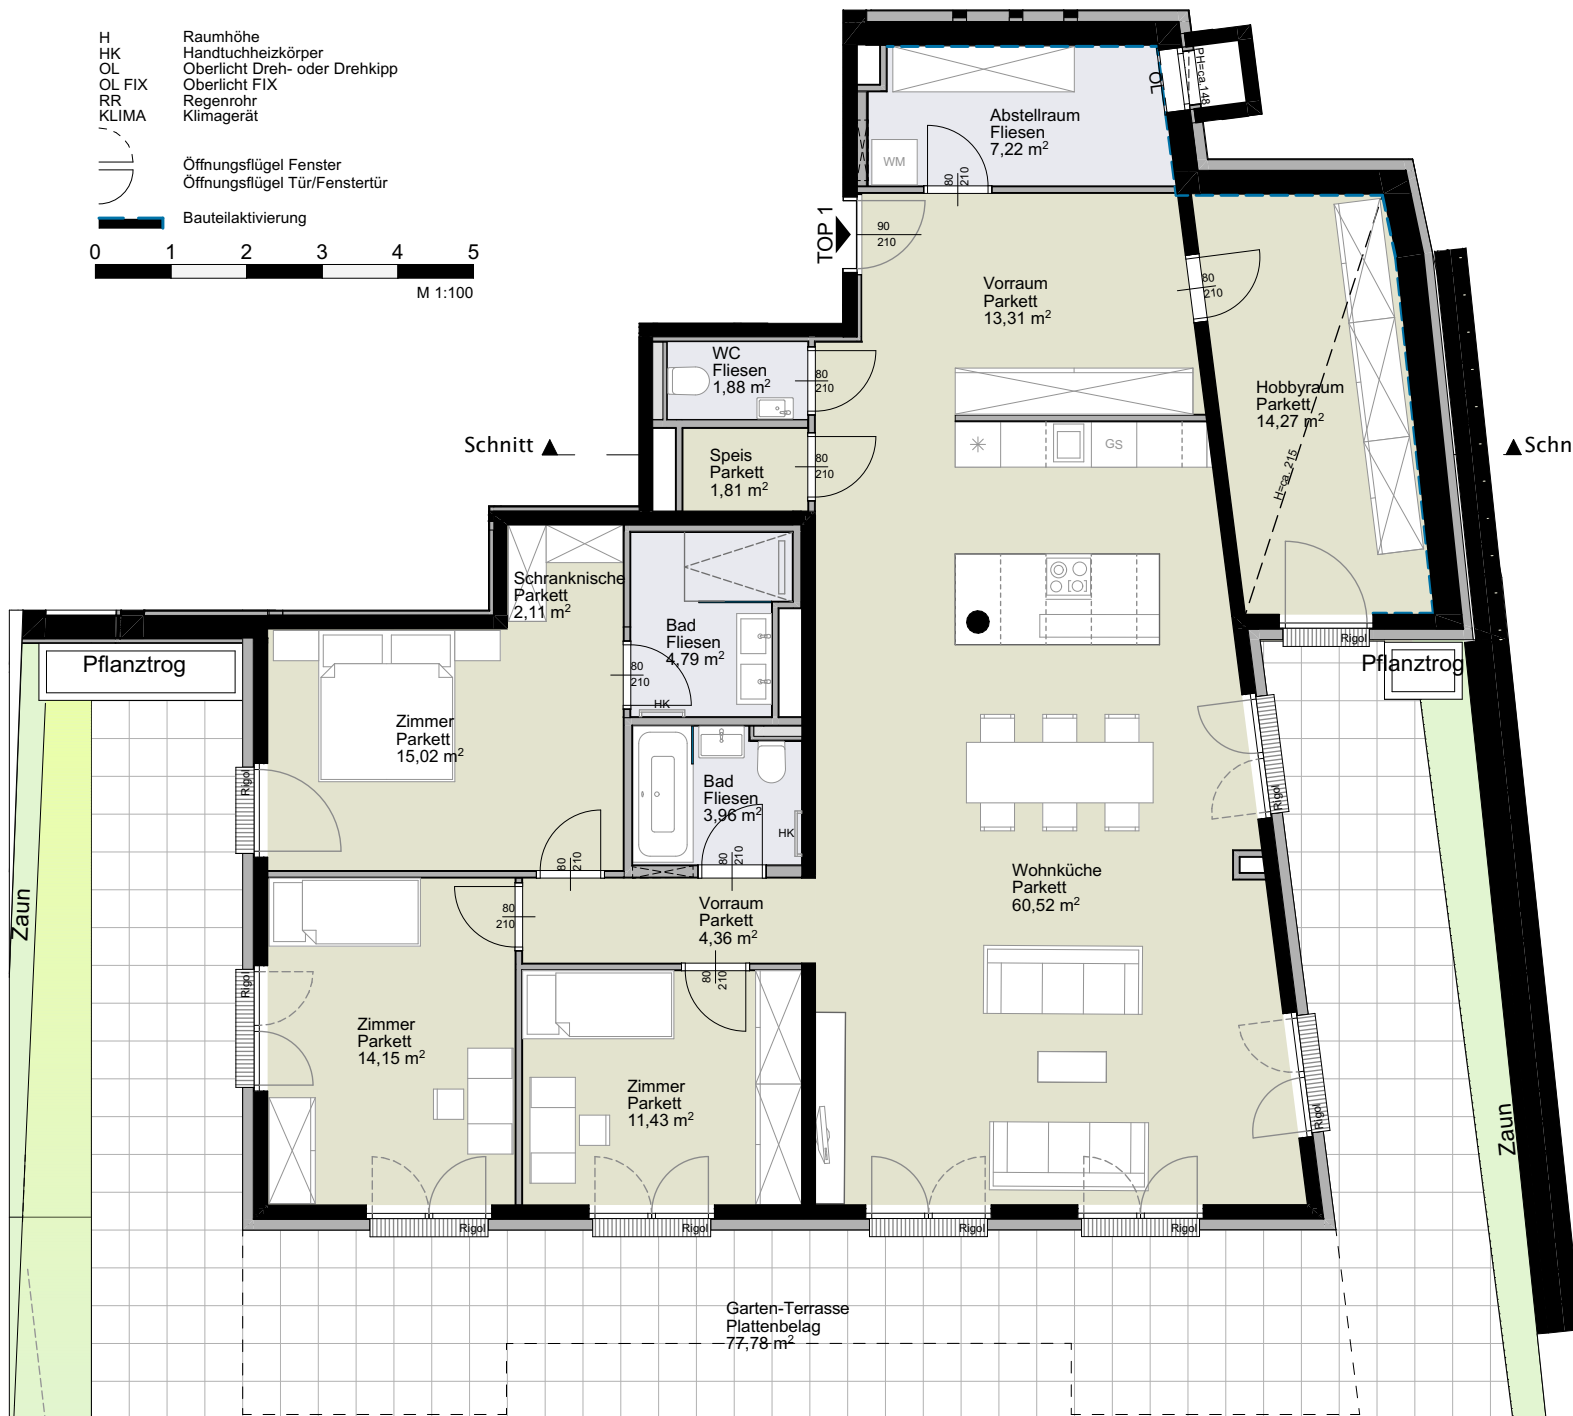

H Raumhöhe
 HK Handtuchheizkörper
 OL Oberlicht Dreh- oder Drehkipp
 OL FIX Oberlicht FIX
 RR Regenrohr
 KLIMA Klimagerät

Öffnungsflügel Fenster
 Öffnungsflügel Tür/Fenstertür

Bauteilaktivierung

Zimmerweg 7
 1190 Wien

Erdgeschoss Schnitt

Top 1
 Erdgeschoss

4 Zimmer	
Wohnfläche gesamt	ca. 154,83 m²
Garten	ca. 405,13 m ²
Einlagerung	ca. 8,83 m ²
Gartenterrasse	ca. 77,78 m ²
Raumhöhe	ca. 2,52 m

Planstand 28.04.2023