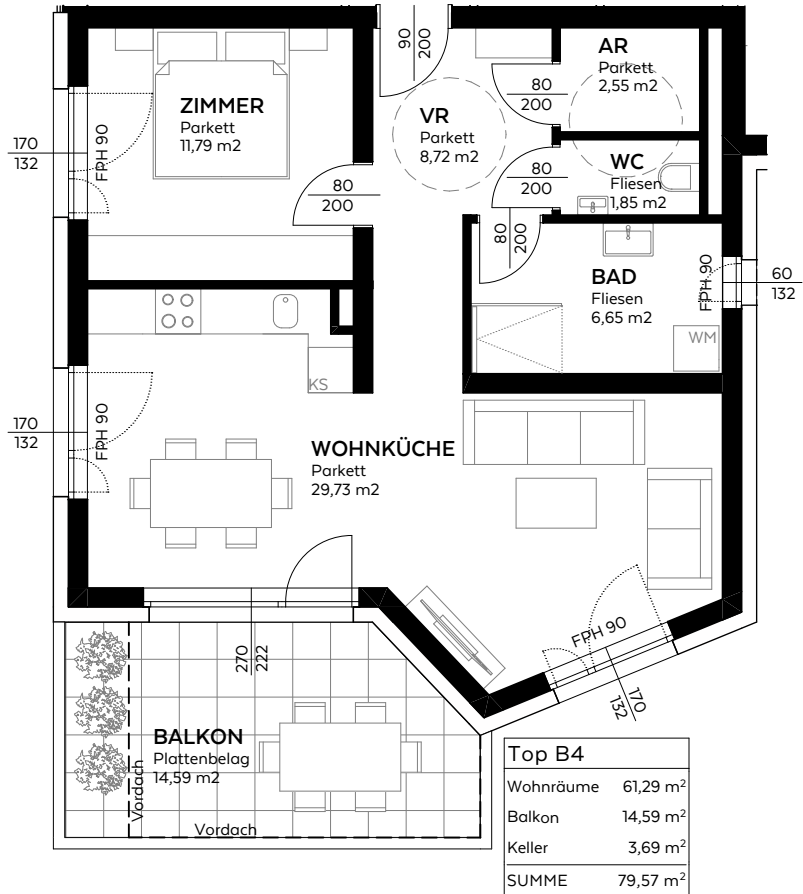

Übersicht OG

N

0 5m
M=1:100

ALE
GRE

ADM-612
M=1:100
STAND 14.10.2022
WWW.ALEGRE.AT

Balkonwohnung
TOP B4
Haus B - OG
61,3m²

AD MONTES
WOHNEN IN ADMONT