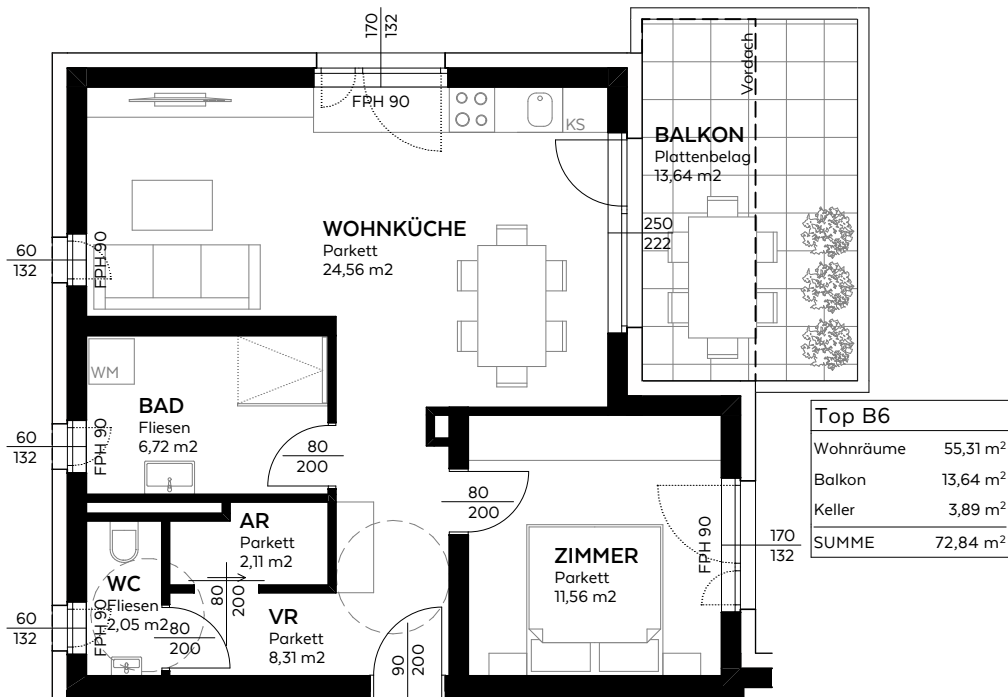

Übersicht OG

0 5m
M=1:100

ALE
GRE

ADM-614
M=1:100
STAND 14.10.2022
WWW.ALEGRE.AT

Balkonwohnung
TOP B6
Haus B - OG
55,3m²

AD MONTES
WOHNEN IN ADMONT