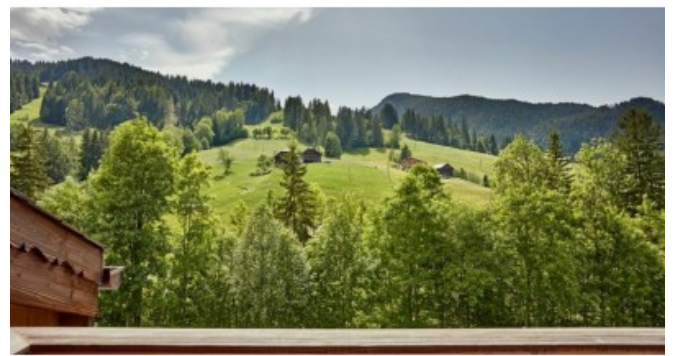

## INFRASTRUCTURE AND SURROUNDING

Diese wunderschöne Penthouse Wohnung ist am Rande des berühmten Ortes Gstaad im Schweizer Kanton Bern gelegen. Wintersportler werden begeistert von der Lage direkt an der Schipiste sein. Ein 15 minütiger Spaziergang oder eine ca. 2-minütige Autofahrt führt Sie direkt in das Zentrum von Gstaad. Die traumhaften Häuser im Chalet-Stil verleihen dem Ort seinen besonderen Charme. Im Winter wie im Sommer hat Gstaad als beliebte und geschätzte Feriendestination viel zu bieten. Zahlreiche Sportveranstaltungen wie Tennis- oder Beachvolleyball-Turniere, exklusive Geschäfte und Restaurants sowie zahlreiche Sportmöglichkeiten werden Sie begeistern. Dennoch findet man hier auch viel Ruhe und Erholung und kann die Natur in vollen Zügen genießen.

Kaum ein Ort vereint Tradition, Gemütlichkeit und Luxus so wie Gstaad.

GALLERY