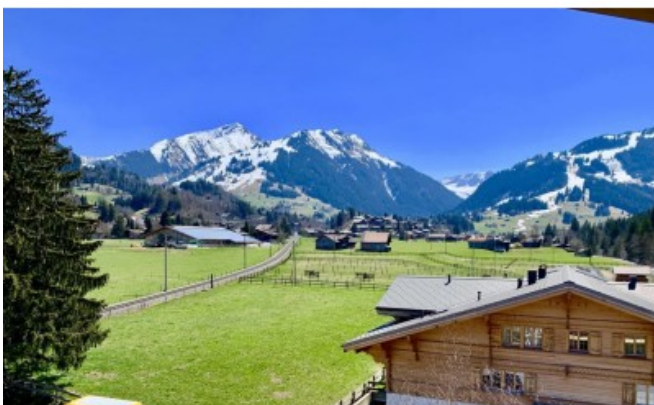

## DESCRIPTION

Dieses einzigartige 2-stöckige Penthouse in Gstaad vereint Luxus und Gemütlichkeit. Auf großzügigen 260m<sup>2</sup> lädt ein kuscheliger Wohnbereich mit Kamin zum Entspannen und Genießen ein. Weiters gibt es eine voll eingerichtete Küche mit Essbereich.

Lassen Sie sich von der im Winter wie im Sommer traumhaften Aussicht vom Balkon verzaubern!

Der Hotelservice steht Ihnen ganzjährig zur Verfügung.

Das Objekt steht zum Preis von CHF 6.500.000 zum Verkauf.

## INFRASTRUCTURE AND SURROUNDING

Diese wunderschöne Penthouse Wohnung ist am Rande des berühmten Ortes Gstaad im Schweizer Kanton Bern gelegen. Wintersportler werden begeistert von der Lage direkt an der Schipiste sein. Ein 15 minütiger Spaziergang oder eine ca. 2-minütige Autofahrt führt Sie direkt in das Zentrum von Gstaad. Die traumhaften Häuser im Chalet-Stil verleihen dem Ort seinen besonderen Charme. Im Winter wie im Sommer hat Gstaad als beliebte und geschätzte Feriendestination viel zu bieten. Zahlreiche Sportveranstaltungen wie Tennis- oder Beachvolleyball-Turniere, exklusive Geschäfte und Restaurants sowie zahlreiche Sportmöglichkeiten werden Sie begeistern. Dennoch findet man hier auch viel Ruhe und Erholung und kann die Natur in vollen Zügen genießen.

Kaum ein Ort vereint Tradition, Gemütlichkeit und Luxus so wie Gstaad.

GALLERY