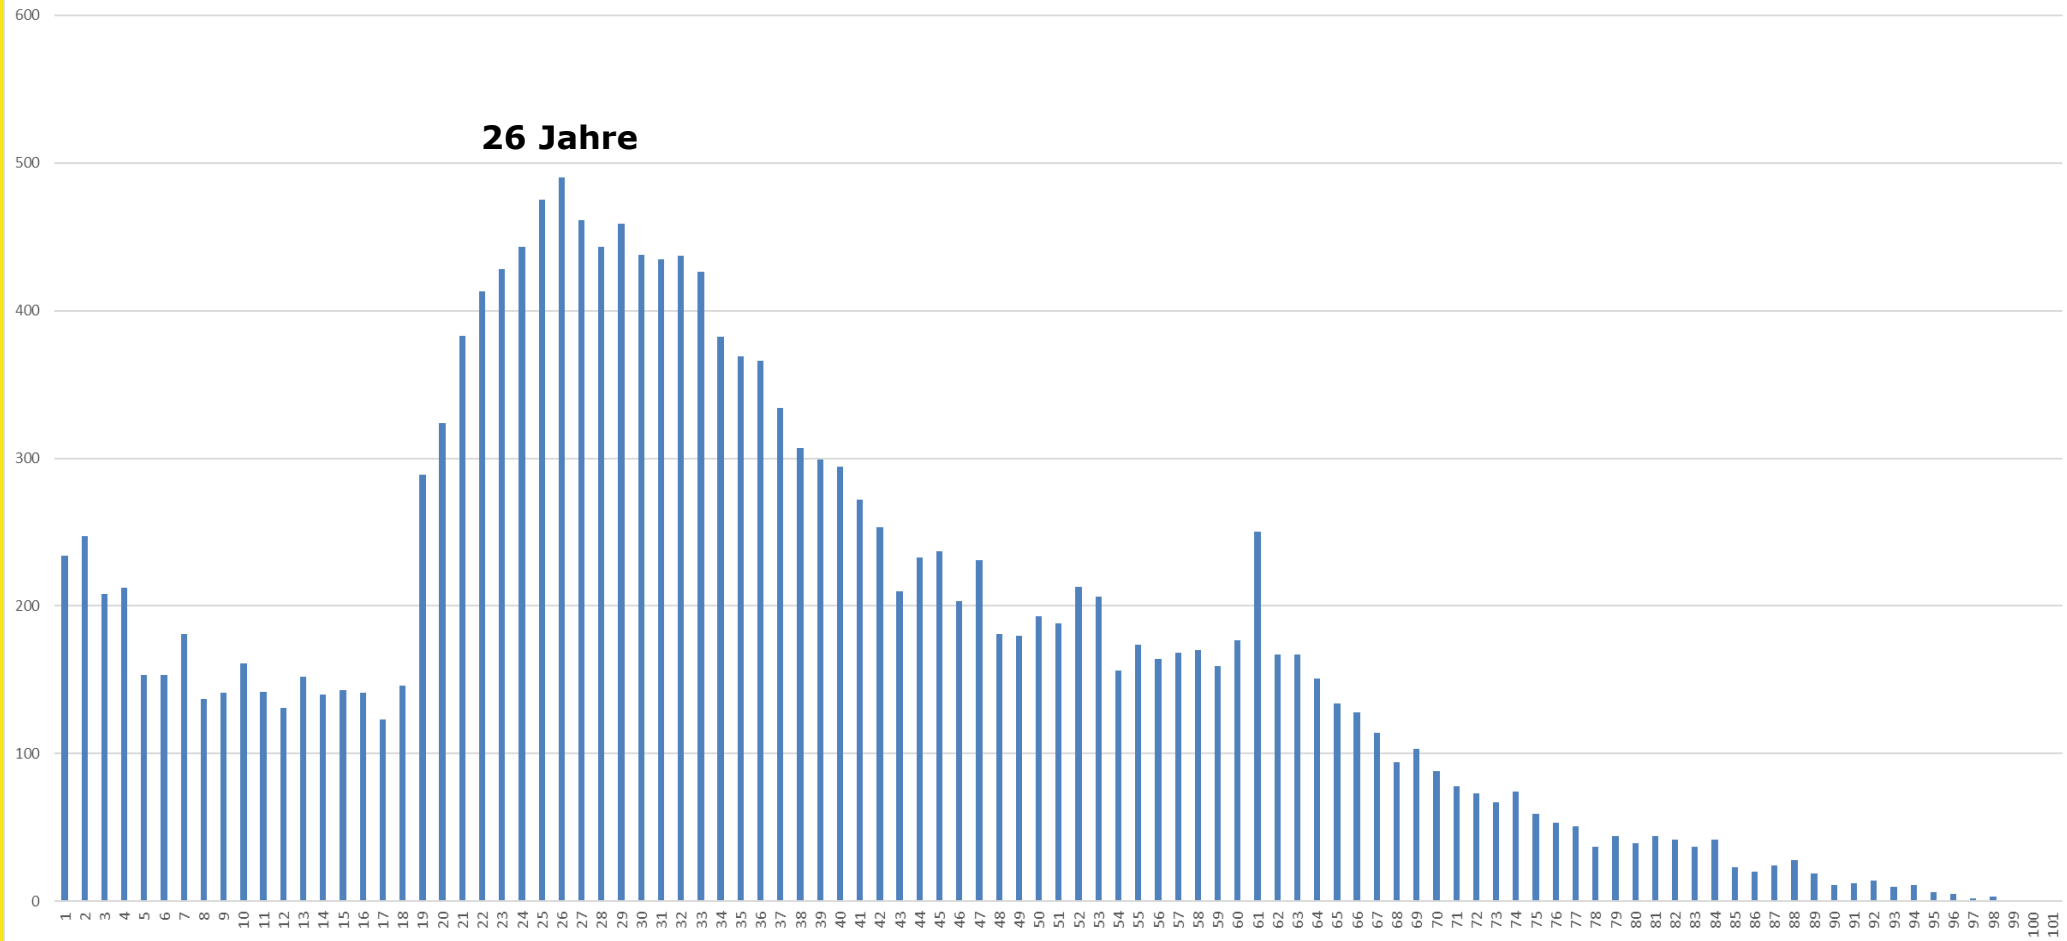

Wer zieht zu?

Zuzüge ins Waldviertel nach Einzeljahren 2020 - 2022