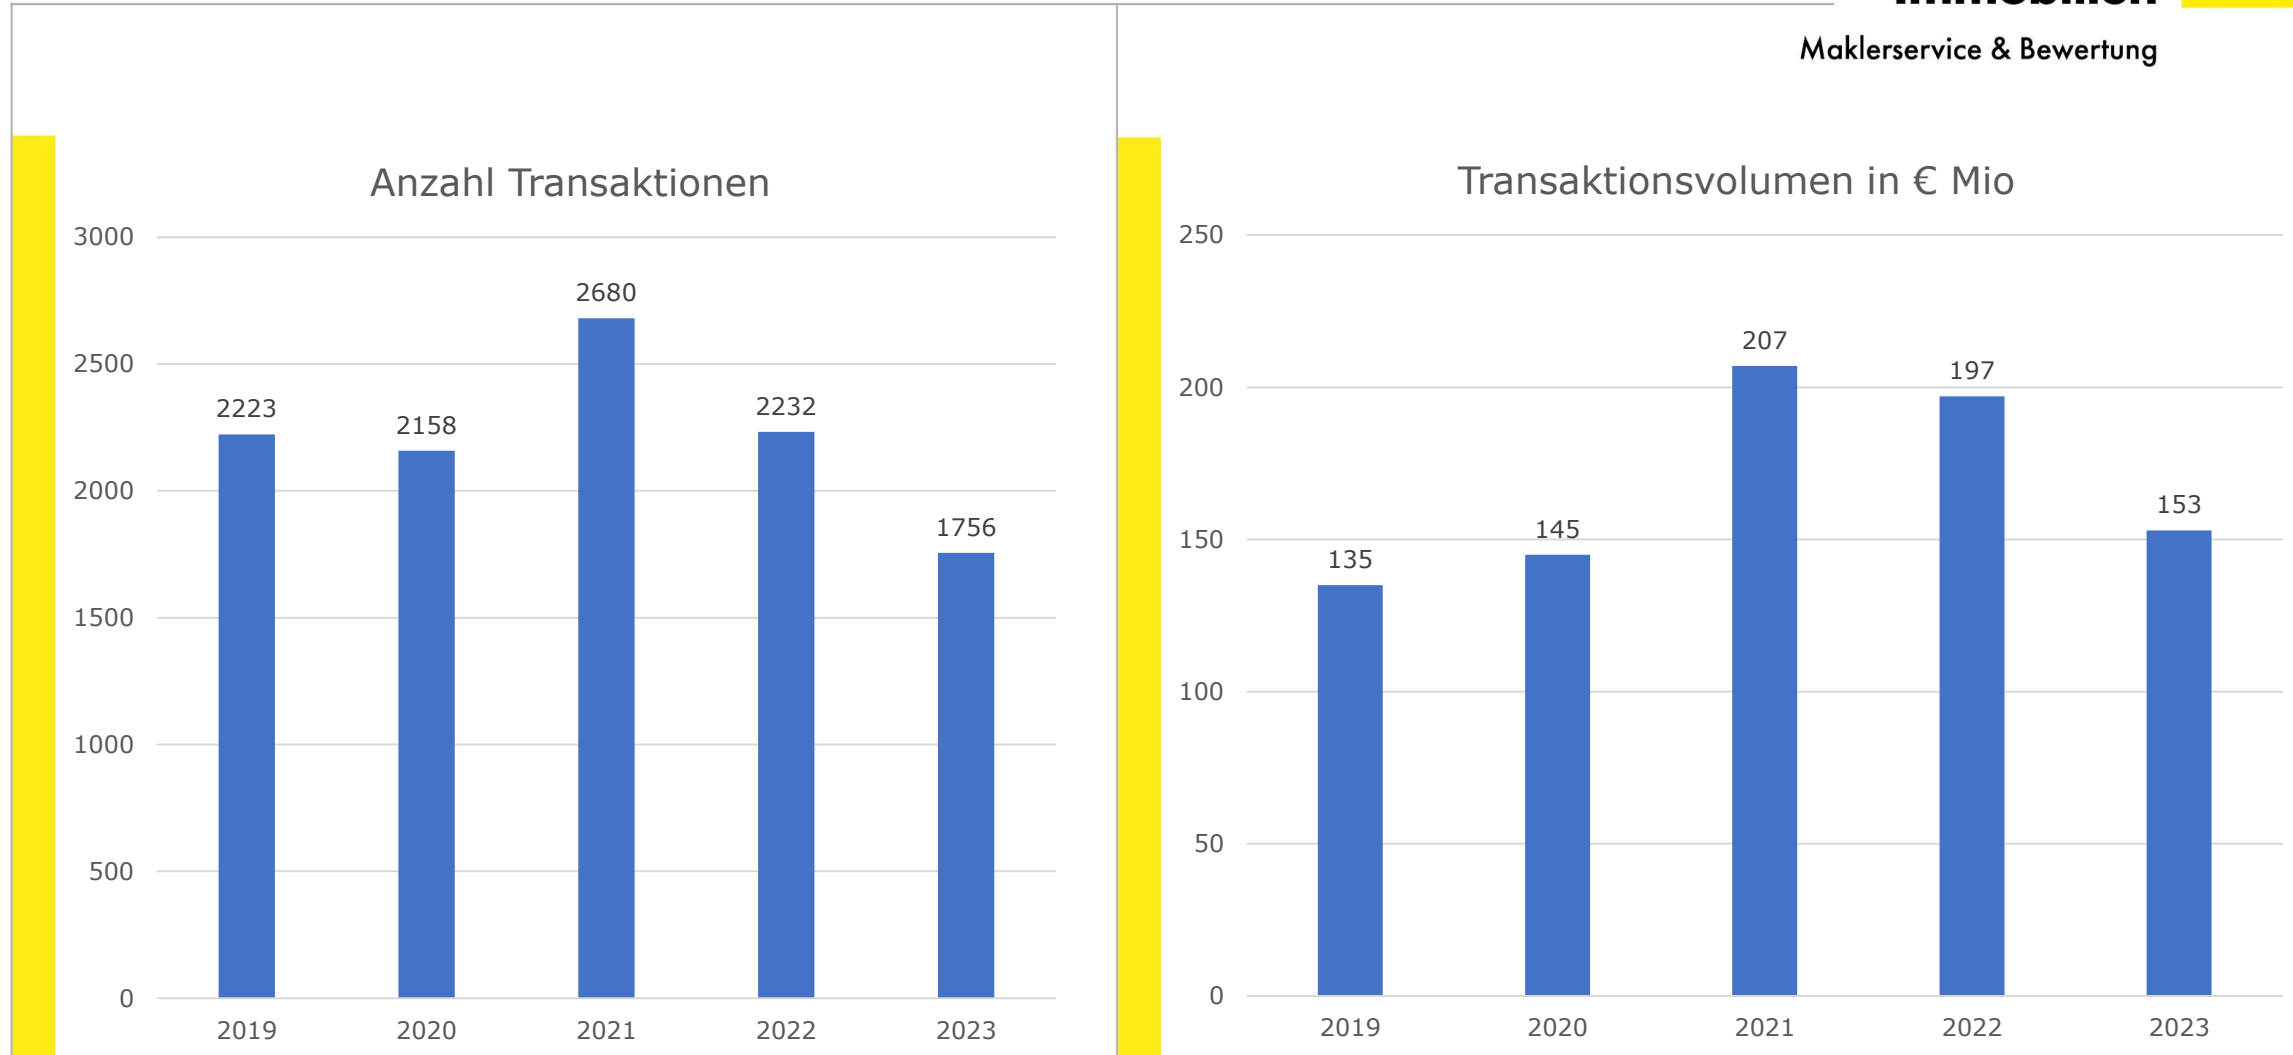

**Raiffeisen
Immobilien**

Maklerservice & Bewertung

Quelle: RIV/Immounited; Ø Neu/Gebraucht, Bezirke Gmünd, Horn, Krems (Land), Waidhofen/Thaya, Zwettl

Immobilienpreise im Waldviertel: back to normal

- Während der Pandemie stiegen die Preise für Wohnimmobilien im Waldviertel im NÖ-Vergleich überdurchschnittlich stark
- Nun sind auch die Preisrückgänge im Waldviertel stärker ausgeprägt als im Bundesland-Schnitt: in NÖ stagnierten die Preise für ETW & EFH, Grundstückspreise waren nur leicht rückläufig
- In Summe liegen die Preise im Waldviertel wieder auf bzw. leicht über dem Vor-Pandemie-Niveau