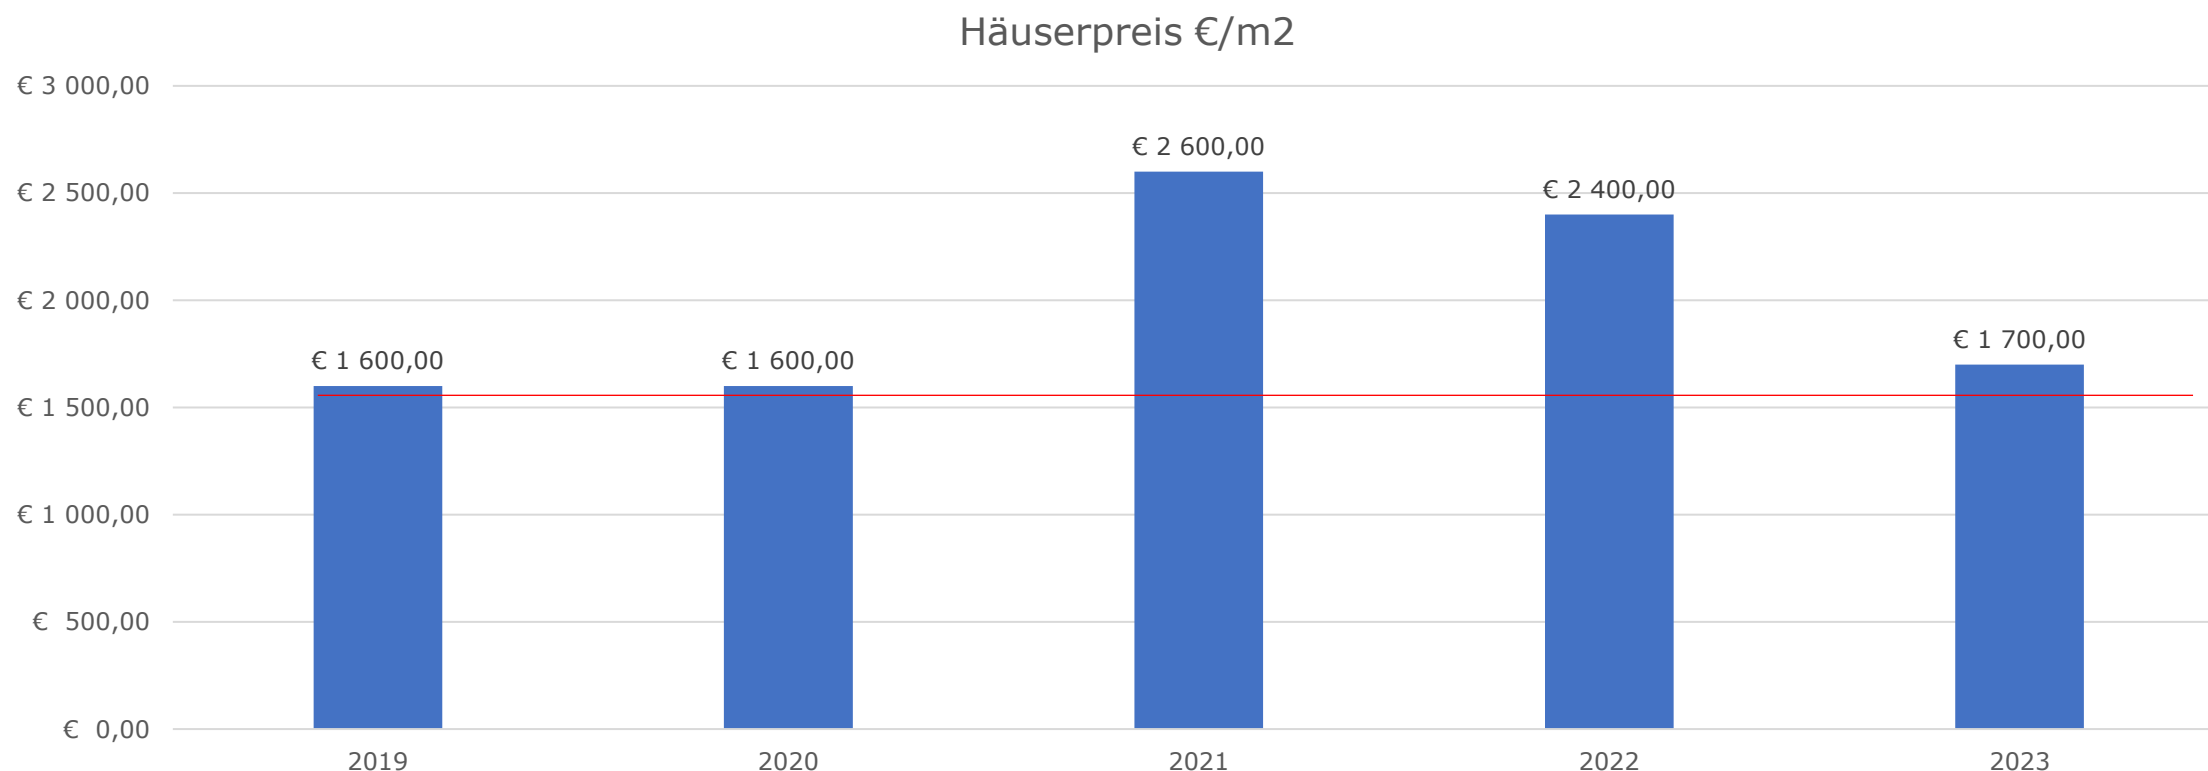

Kaufpreisentwicklung: Häuser im Waldviertel

Quelle: RIV/Immounited; Ø Neu/Gebraucht, Bezirke Gmünd, Horn, Krems (Land), Waidhofen/Thaya, Zwettl