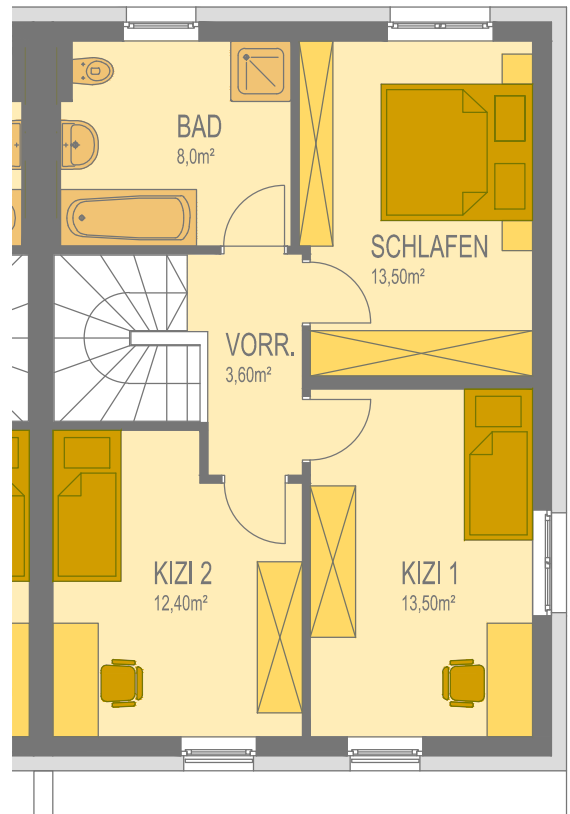

ERDGESCHOSS

OBERGESCHOSS

LINKE DOPPELHAUSHÄLFTE

WOHNFLÄCHE: 104,75m²
TERRASSE: 20,30m²