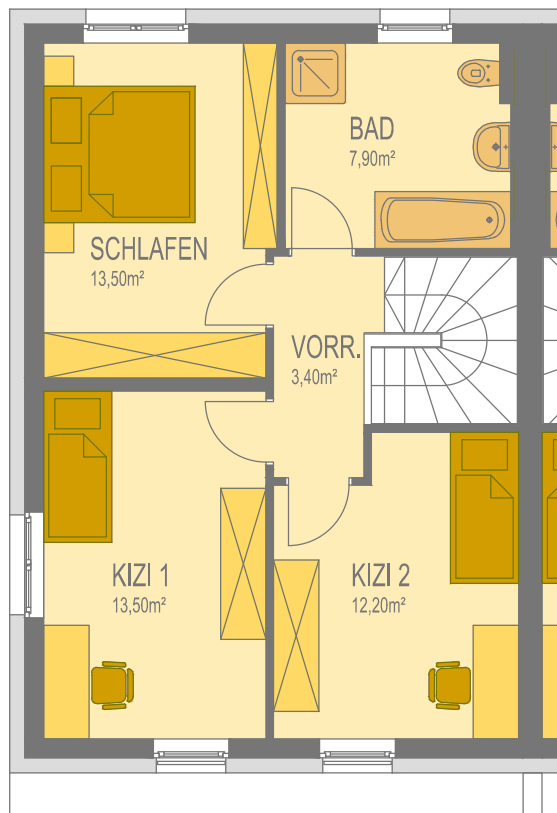

ERDGESCHOSS

OBERGESCHOSS

RECHTE DOPPELHAUSHÄLFTE
 WOHNFLÄCHE: 103,85m²
 TERRASSE: 20,30m²